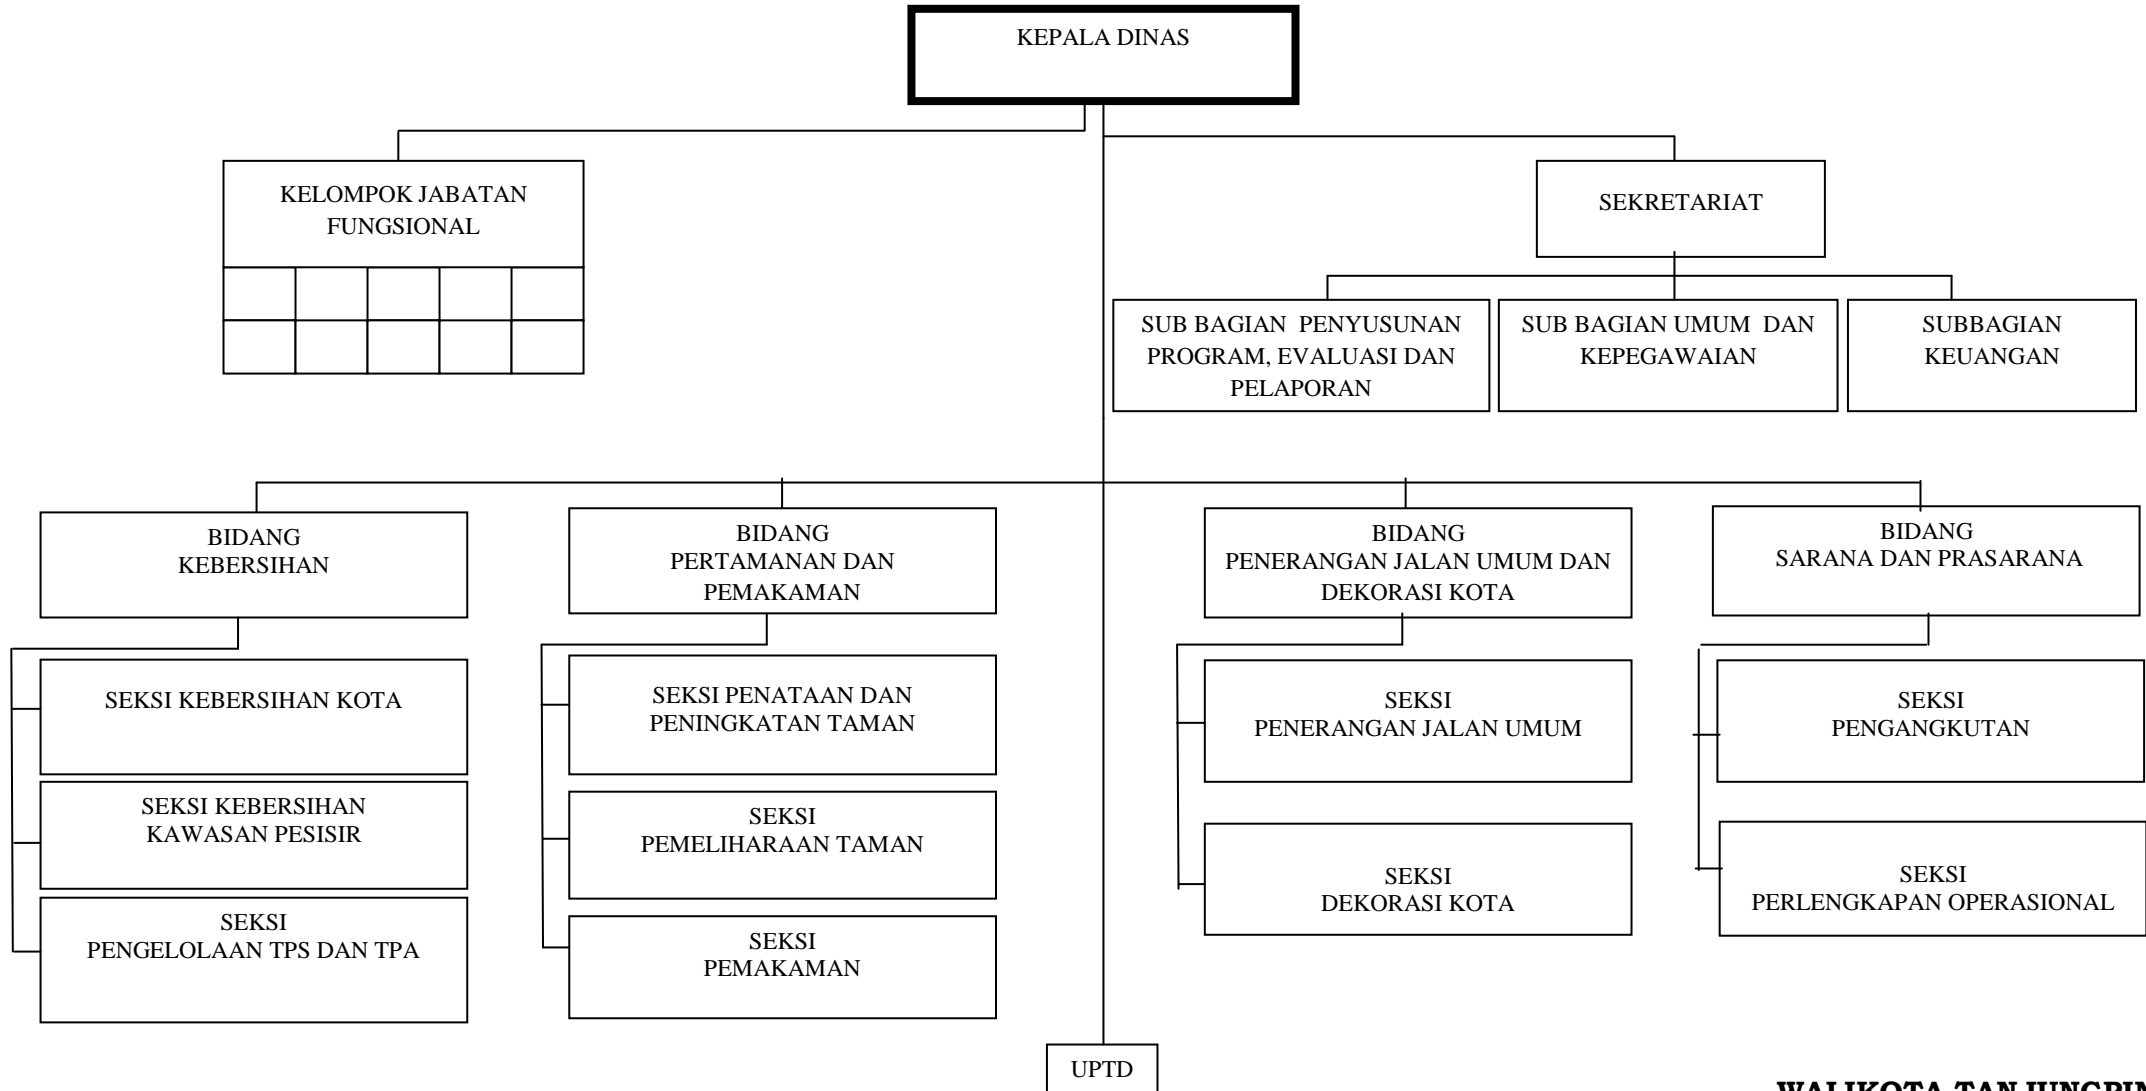

LAMPIRAN XIV
PERATURAN DAERAH KOTA TANJUNGPINANG
NOMOR 4 TAHUN 2014
TENTANG PERUBAHAN KEDUA ATAS PERATURAN DAERAH NOMOR 2 TAHUN 2009
TENTANG ORGANISASI DAN TATA KERJA DINAS DAERAH

BAGAN SUSUNAN ORGANISASI DINAS KEBERSIHAN, PERTAMANAN DAN PEMAKAMAN

WALIKOTA TANJUNGPINANG,

ttd
LIS DARMANSYAH