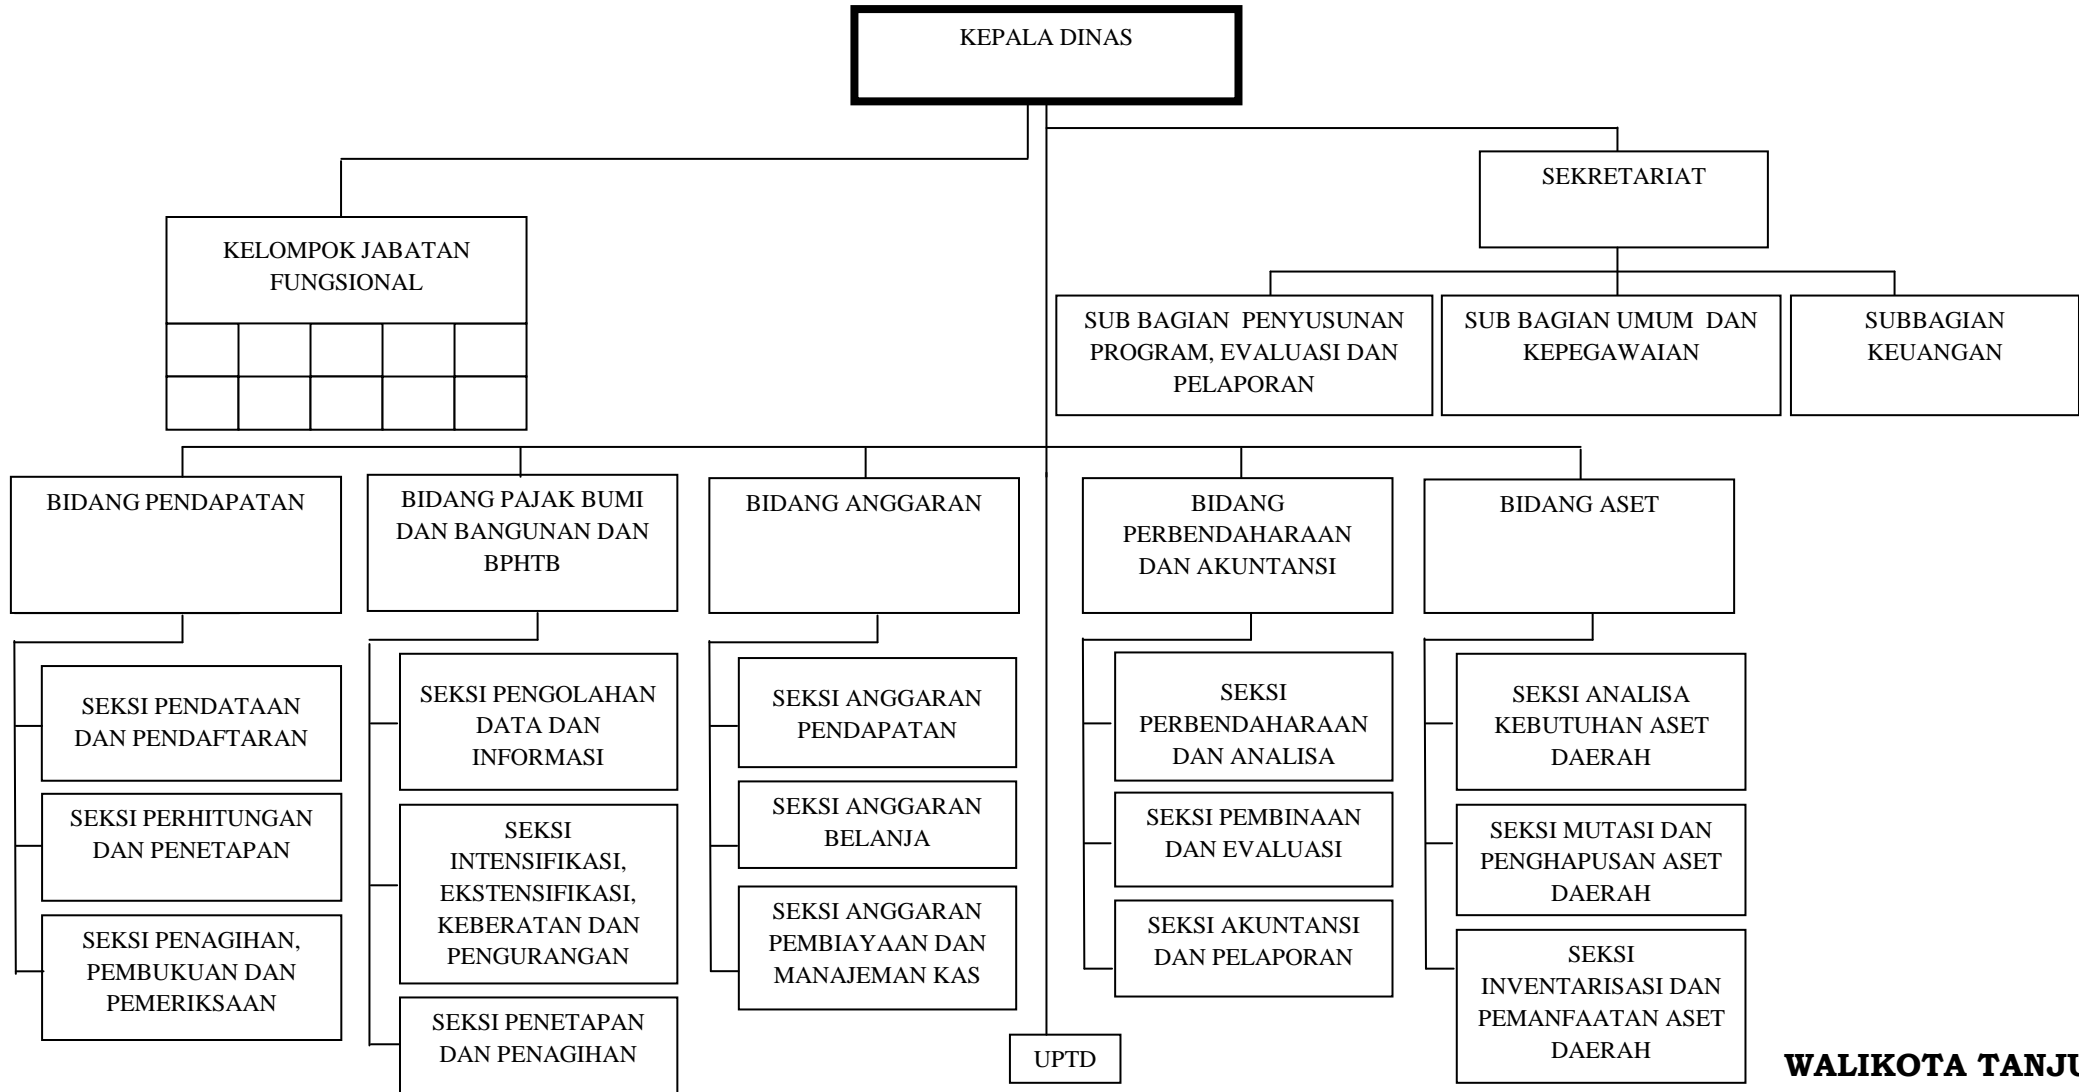

LAMPIRAN I
PERATURAN DAERAH KOTA TANJUNGPINANG
NOMOR 4 TAHUN 2014
TENTANG PERUBAHAN KEDUA ATAS PERATURAN DAERAH NOMOR 2 TAHUN 2009
TENTANG ORGANISASI DAN TATA KERJA DINAS DAERAH

**BAGAN SUSUNAN ORGANISASI DINAS PENDAPATAN,
 PENGELOLAAN KEUANGAN DAN ASET DAERAH KOTA TANJUNGPINANG**

WALIKOTA TANJUNGPINANG,

ttd

LIS DARMANSYAH

LAMPIRAN II
PERATURAN DAERAH KOTA TANJUNGPINANG
NOMOR 4 TAHUN 2014
TENTANG PERUBAHAN KEDUA ATAS PERATURAN DAERAH NOMOR 2 TAHUN 2009
TENTANG ORGANISASI DAN TATA KERJA DINAS DAERAH

**BAGAN SUSUNAN ORGANISASI
DINAS PARIWISATA DAN KEBUDAYAAN KOTA TANJUNGPINANG**

WALIKOTA TANJUNGPINANG,

ttd
LIS DARMANSYAH

LAMPIRAN V
PERATURAN DAERAH KOTA TANJUNGPINANG
NOMOR 4 TAHUN 2014
TENTANG PERUBAHAN KEDUA ATAS PERATURAN DAERAH NOMOR 2 TAHUN 2009
TENTANG ORGANISASI DAN TATA KERJA DINAS DAERAH

ttd
LIS DARMANSYAH

LAMPIRAN XI
PERATURAN DAERAH KOTA TANJUNGPINANG
NOMOR 4 TAHUN 2014
TENTANG PERUBAHAN KEDUA ATAS PERATURAN DAERAH NOMOR 2 TAHUN 2009
TENTANG ORGANISASI DAN TATA KERJA DINAS DAERAH

**BAGAN SUSUNAN ORGANISASI
DINAS TATA KOTA DAN PENGAWASAN BANGUNAN KOTA TANJUNGPINANG**