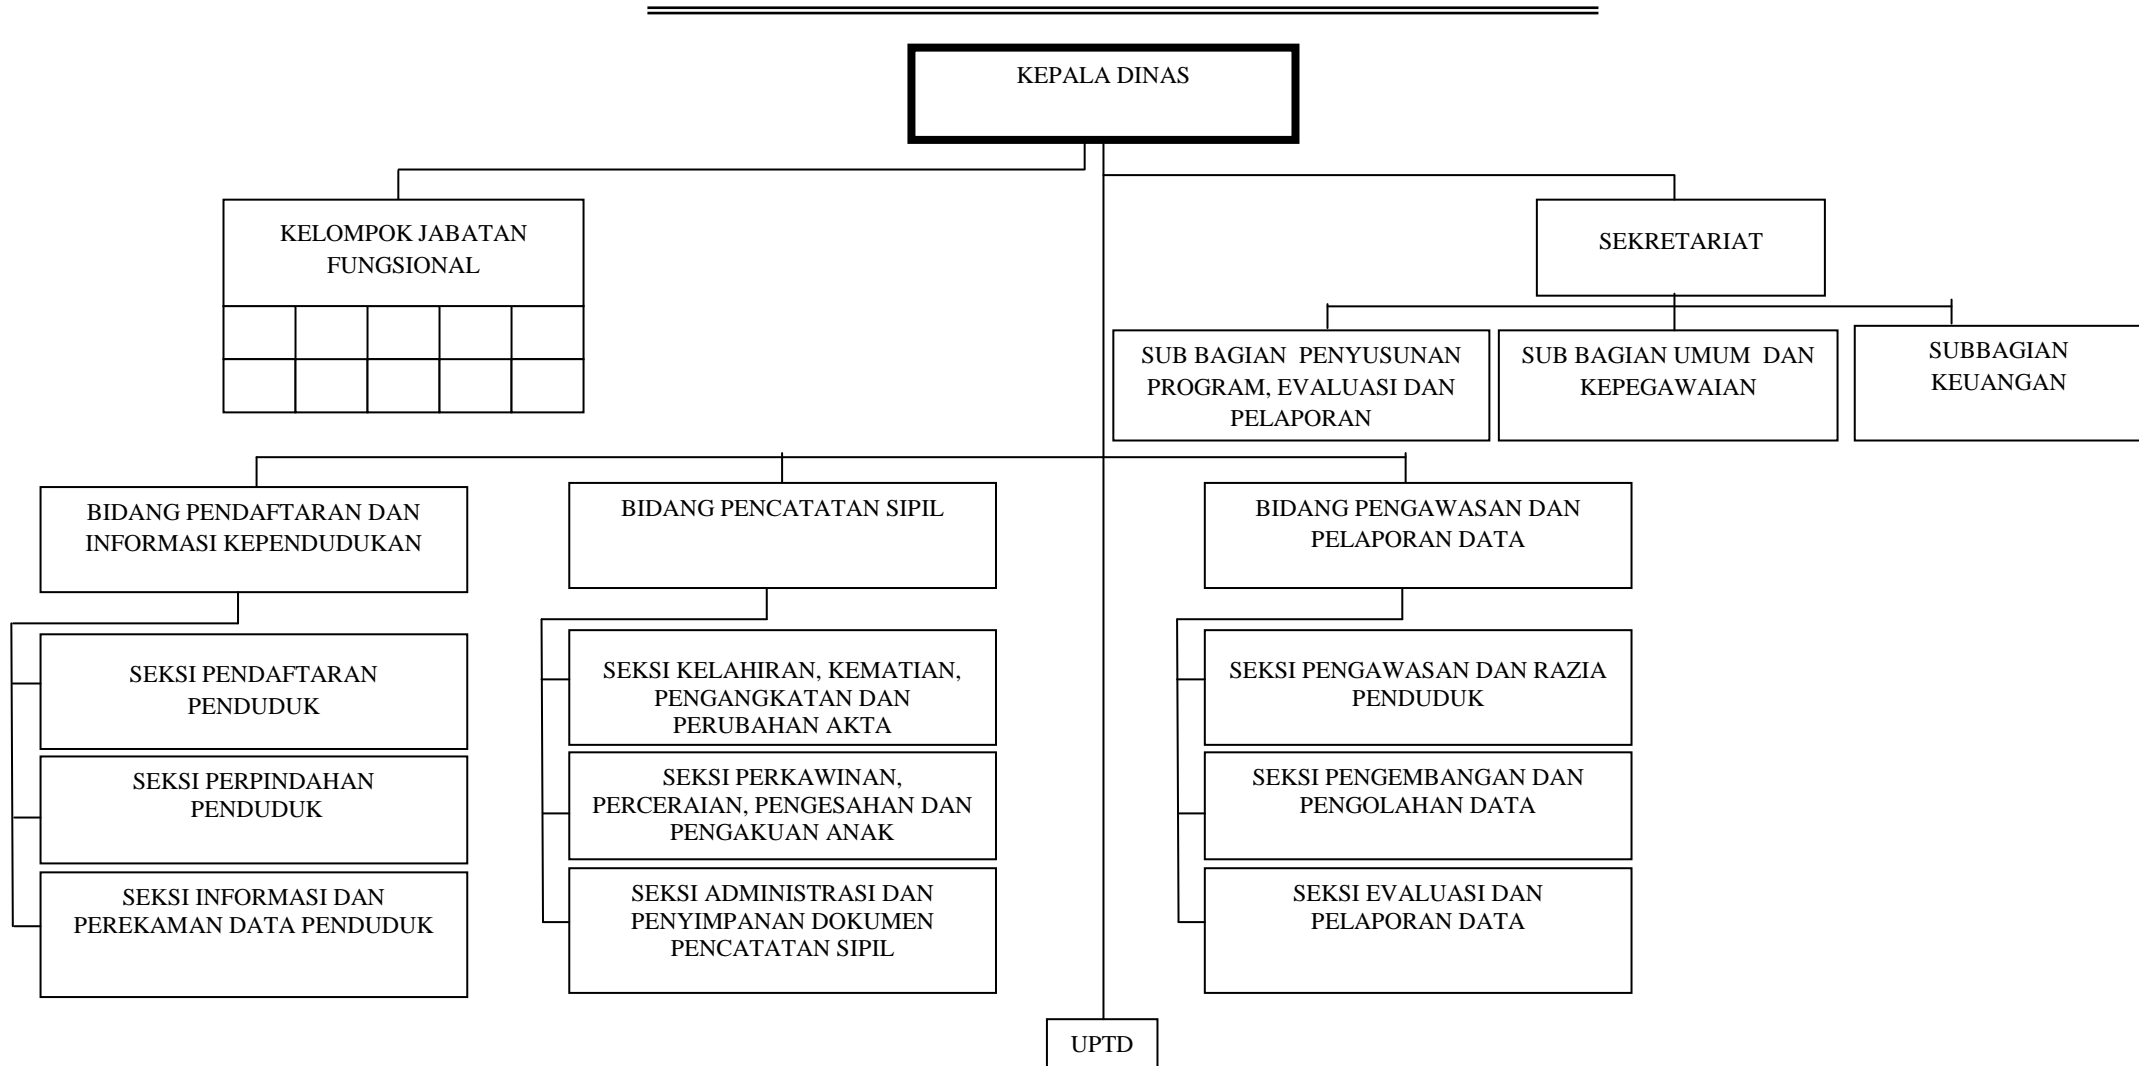

**BAGAN SUSUNAN ORGANISASI DINAS KEPENDUDUKAN
DAN PENCATATAN SIPIL**

WALIKOTA TANJUNGPINANG,

ttd
LIS DARMANSYAH