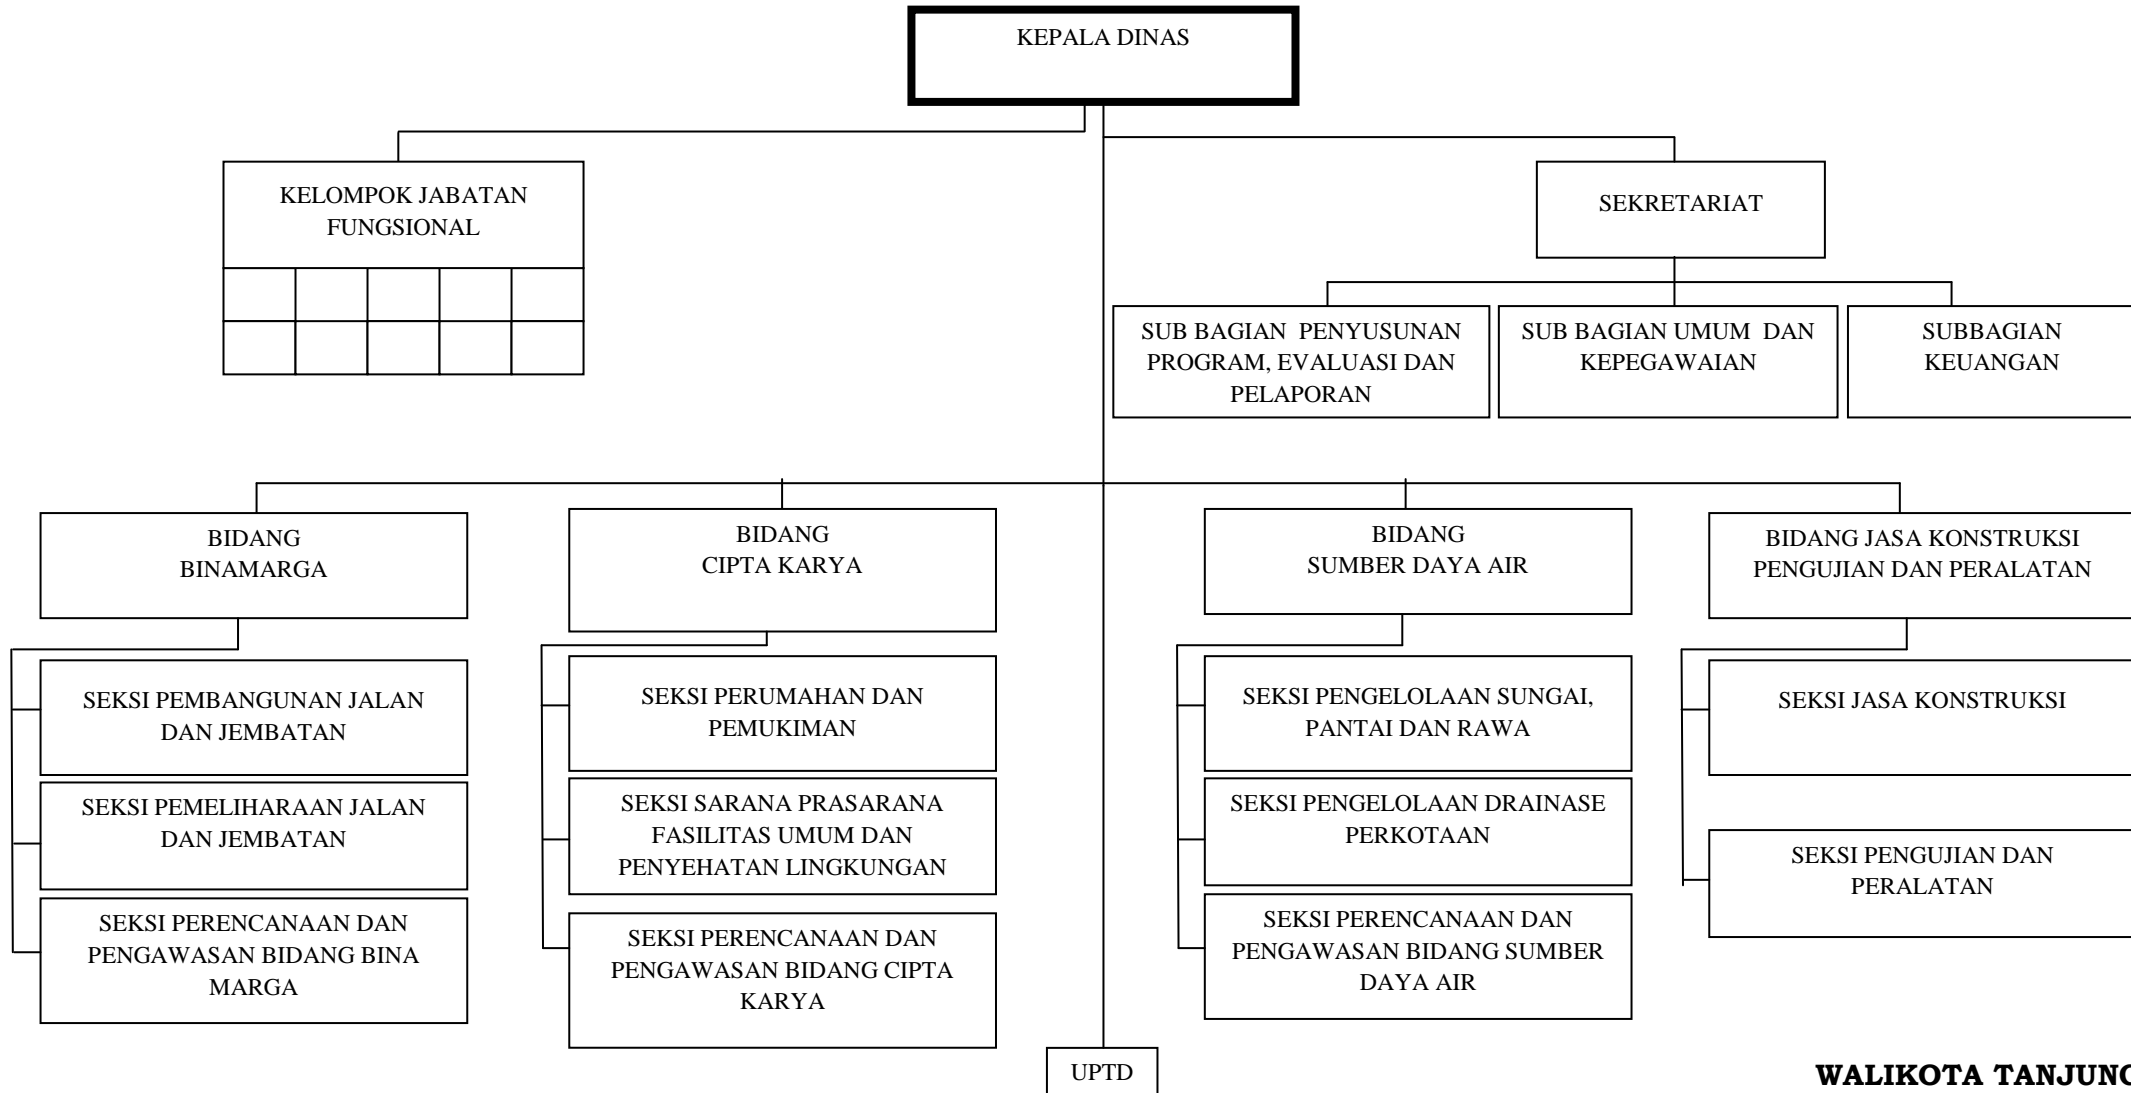

**BAGAN SUSUNAN ORGANISASI
DINAS PEKERJAAN UMUM**

WALIKOTA TANJUNGPINANG,

ttd
LIS DARMANSYAH