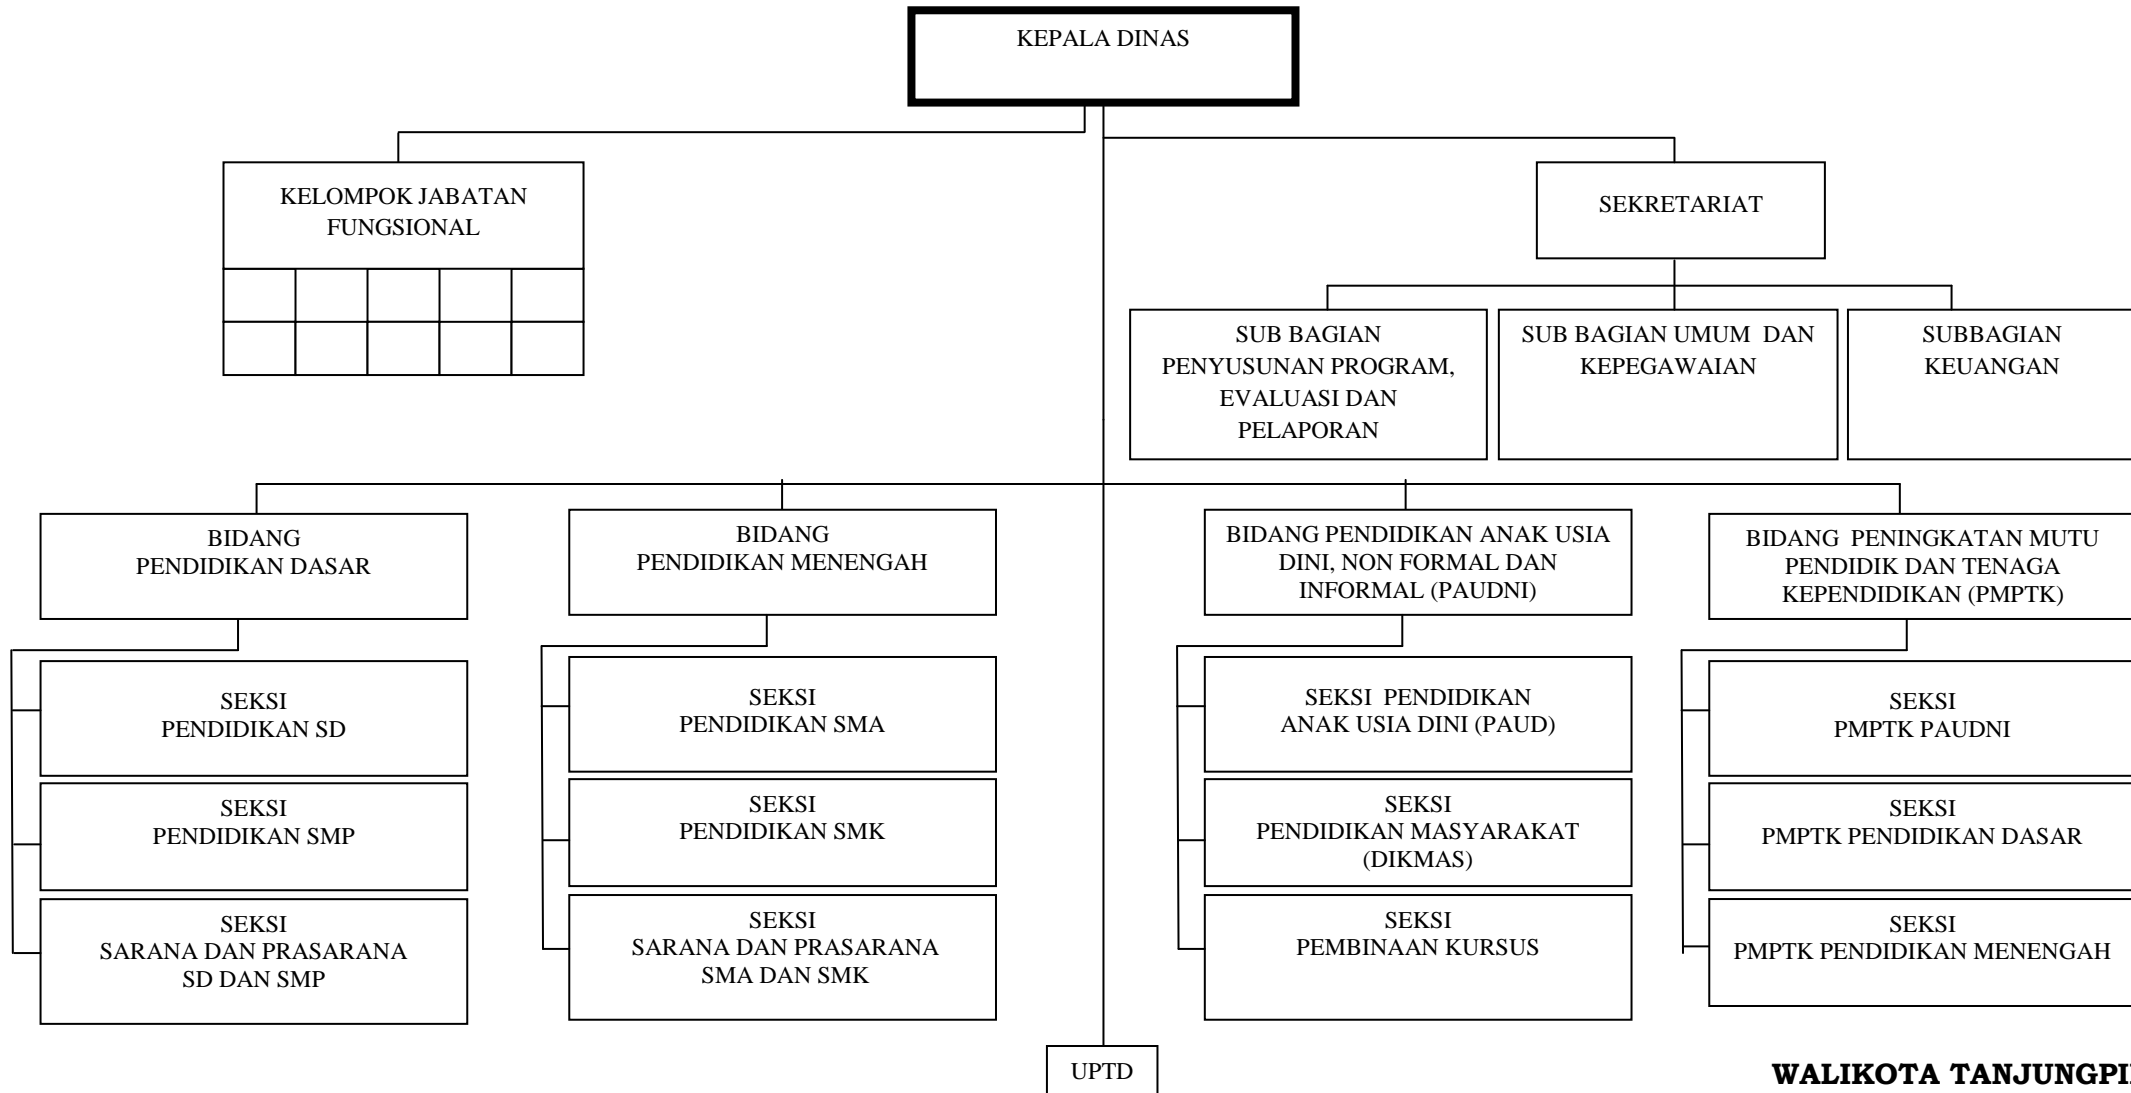

LAMPIRAN I
PERATURAN DAERAH KOTA TANJUNGPINANG
NOMOR 4 TAHUN 2014
TENTANG PERUBAHAN KEDUA ATAS PERATURAN DAERAH NOMOR 2 TAHUN 2009
TENTANG ORGANISASI DAN TATA KERJA DINAS DAERAH

**BAGAN SUSUNAN ORGANISASI DINAS PENDAPATAN,
 PENGELOLAAN KEUANGAN DAN ASET DAERAH KOTA TANJUNGPINANG**

WALIKOTA TANJUNGPINANG,

ttd

LIS DARMANSYAH

LAMPIRAN II
PERATURAN DAERAH KOTA TANJUNGPINANG
NOMOR 4 TAHUN 2014
TENTANG PERUBAHAN KEDUA ATAS PERATURAN DAERAH NOMOR 2 TAHUN 2009
TENTANG ORGANISASI DAN TATA KERJA DINAS DAERAH

BAGAN SUSUNAN ORGANISASI
DINAS KESEHATAN KOTA TANJUNGPINANG

WALIKOTA TANJUNGPINANG,

ttd

LIS DARMANSYAH

**BAGAN SUSUNAN ORGANISASI
 DINAS PENDIDIKAN KOTA TANJUNGPINANG**

WALIKOTA TANJUNGPINANG,

ttd
LIS DARMANSYAH

**BAGAN SUSUNAN ORGANISASI
DINAS PARIWISATA DAN KEBUDAYAAN KOTA TANJUNGPINANG**

WALIKOTA TANJUNGPINANG,

ttd
LIS DARMANSYAH

LAMPIRAN V
PERATURAN DAERAH KOTA TANJUNGPINANG
NOMOR 4 TAHUN 2014
TENTANG PERUBAHAN KEDUA ATAS PERATURAN DAERAH NOMOR 2 TAHUN 2009
TENTANG ORGANISASI DAN TATA KERJA DINAS DAERAH