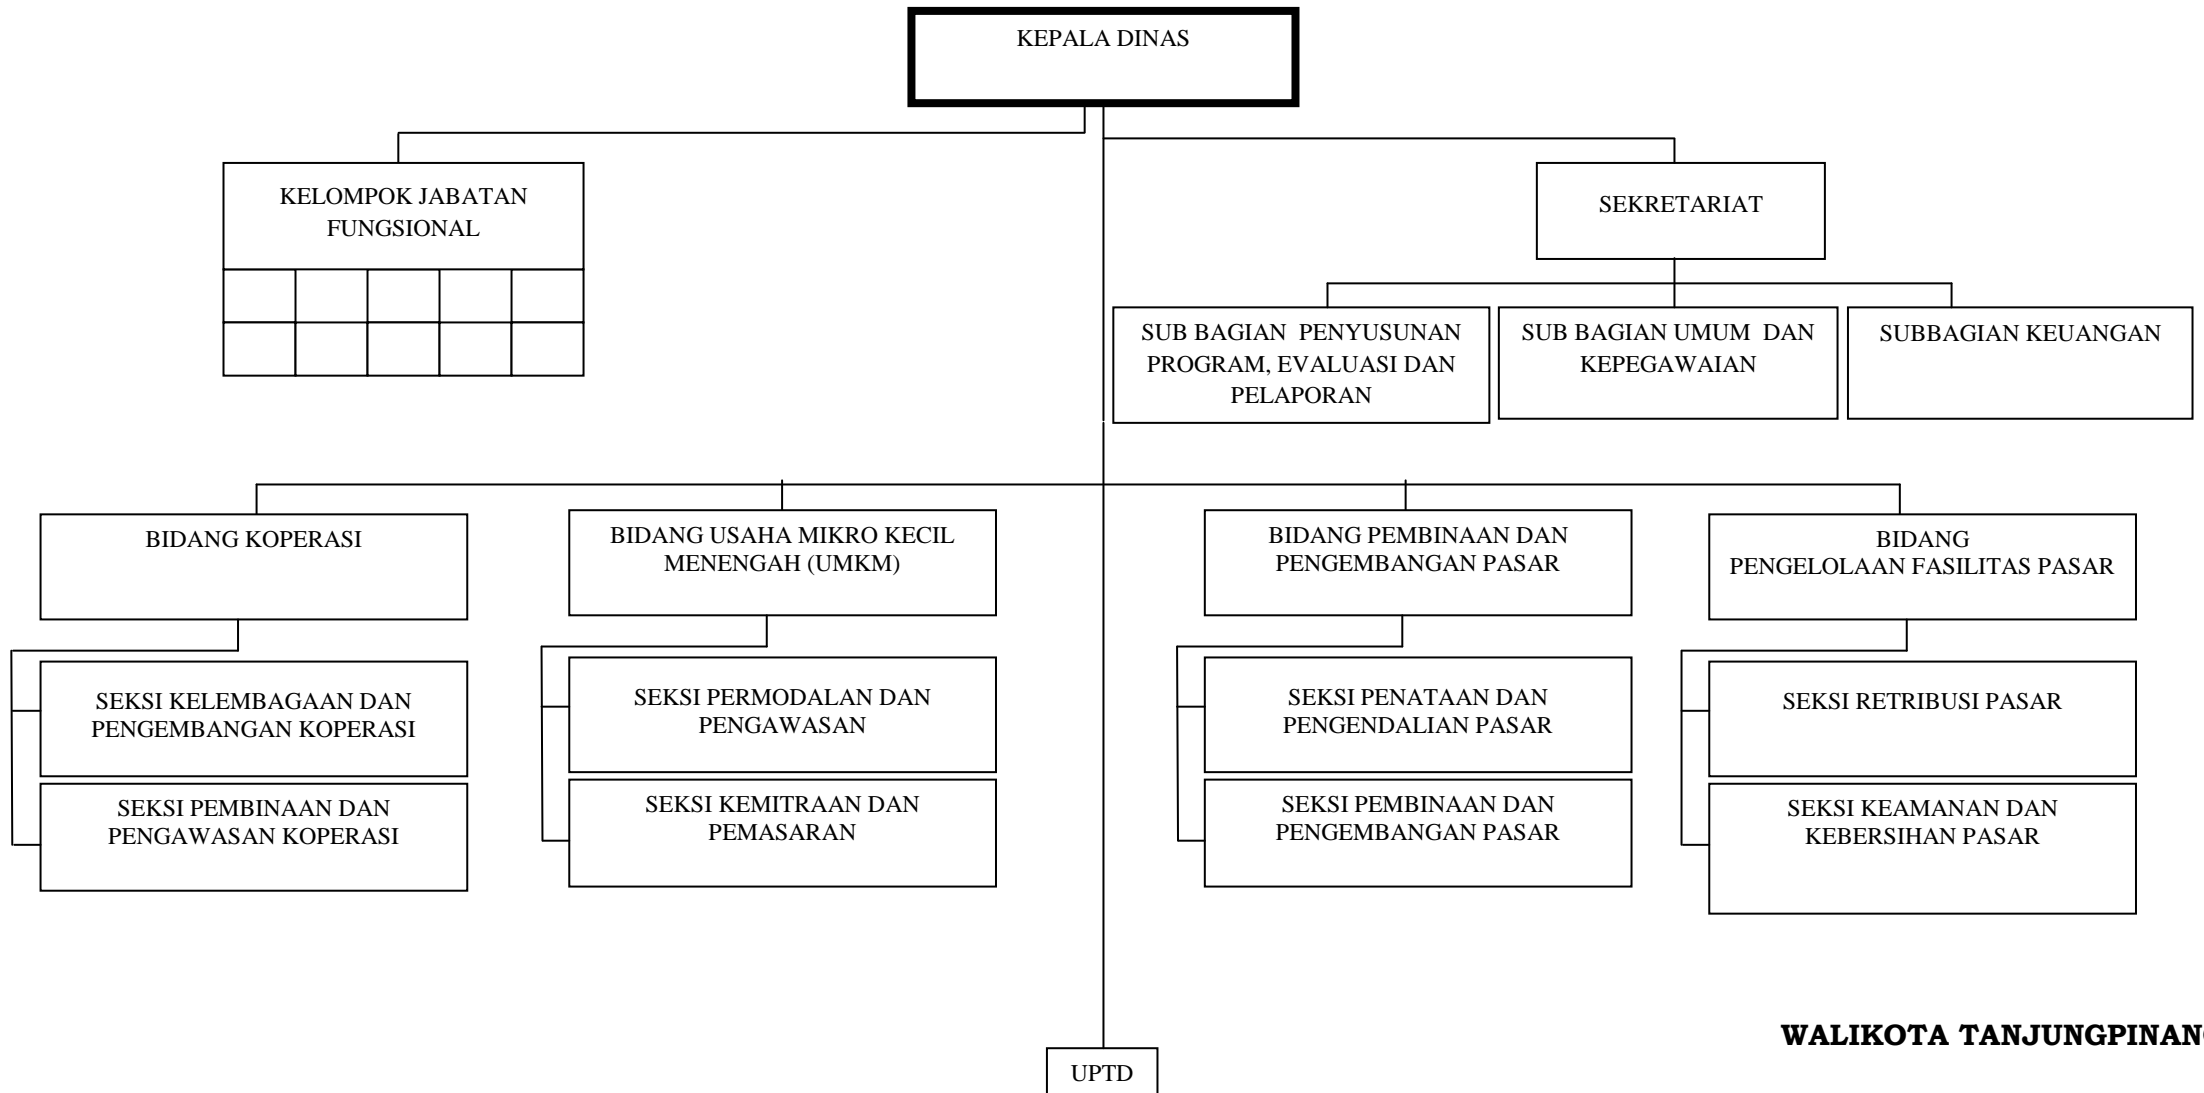

LAMPIRAN XIII
PERATURAN DAERAH KOTA TANJUNGPINANG
NOMOR 4 TAHUN 2014
TENTANG PERUBAHAN KEDUA ATAS PERATURAN DAERAH NOMOR 2 TAHUN 2009
TENTANG ORGANISASI DAN TATA KERJA DINAS DAERAH

BAGAN SUSUNAN ORGANISASI
DINAS PASAR, KOPERASI DAN UMKM

WALIKOTA TANJUNGPINANG,

ttd
LIS DARMANSYAH