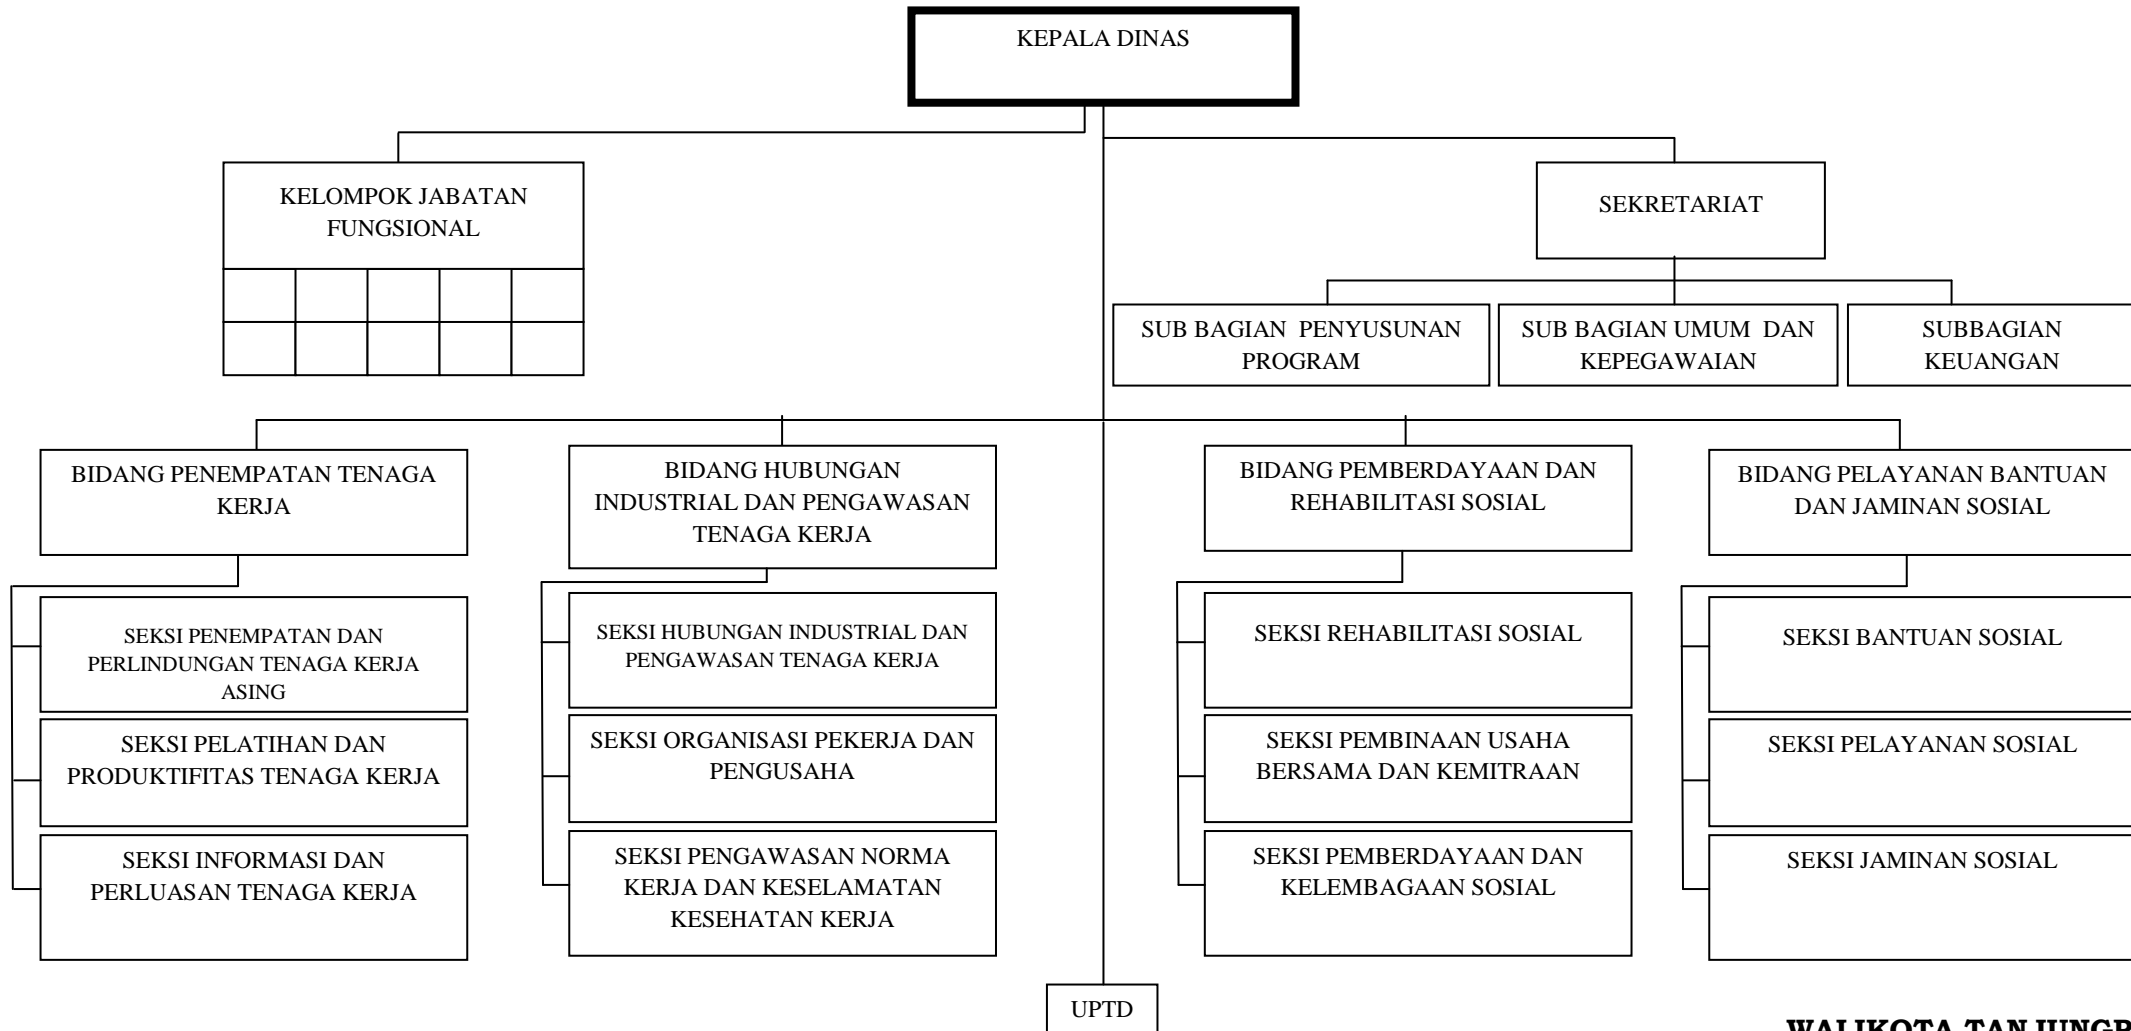

**BAGAN SUSUNAN ORGANISASI
DINAS PARIWISATA DAN KEBUDAYAAN KOTA TANJUNGPINANG**

WALIKOTA TANJUNGPINANG,

ttd
LIS DARMANSYAH

LAMPIRAN V
PERATURAN DAERAH KOTA TANJUNGPINANG
NOMOR 4 TAHUN 2014
TENTANG PERUBAHAN KEDUA ATAS PERATURAN DAERAH NOMOR 2 TAHUN 2009
TENTANG ORGANISASI DAN TATA KERJA DINAS DAERAH

ttd
LIS DARMANSYAH

**BAGAN SUSUNAN ORGANISASI
 DINAS SOSIAL DAN TENAGA KERJA**

WALIKOTA TANJUNGPINANG,

ttd
LIS DARMANSYAH

LAMPIRAN VIII
PERATURAN DAERAH KOTA TANJUNGPINANG
NOMOR 4 TAHUN 2014
TENTANG PERUBAHAN KEDUA ATAS PERATURAN DAERAH NOMOR 2 TAHUN 2009
TENTANG ORGANISASI DAN TATA KERJA DINAS DAERAH

BAGAN SUSUNAN ORGANISASI
DINAS KELAUTAN PERIKANAN PERTANIAN KEHUTANAN DAN ENERGI KOTA TANJUNGPINANG

WALIKOTA TANJUNGPINANG,

ttd
LIS DARMANSYAH

LAMPIRAN IX
PERATURAN DAERAH KOTA TANJUNGPINANG
NOMOR 4 TAHUN 2014
TENTANG PERUBAHAN KEDUA ATAS PERATURAN DAERAH NOMOR 2 TAHUN 2009
TENTANG ORGANISASI DAN TATA KERJA DINAS DAERAH

ttd
LIS DARMANSYAH

LAMPIRAN XI
PERATURAN DAERAH KOTA TANJUNGPINANG
NOMOR 4 TAHUN 2014
TENTANG PERUBAHAN KEDUA ATAS PERATURAN DAERAH NOMOR 2 TAHUN 2009
TENTANG ORGANISASI DAN TATA KERJA DINAS DAERAH

**BAGAN SUSUNAN ORGANISASI
DINAS TATA KOTA DAN PENGAWASAN BANGUNAN KOTA TANJUNGPINANG**