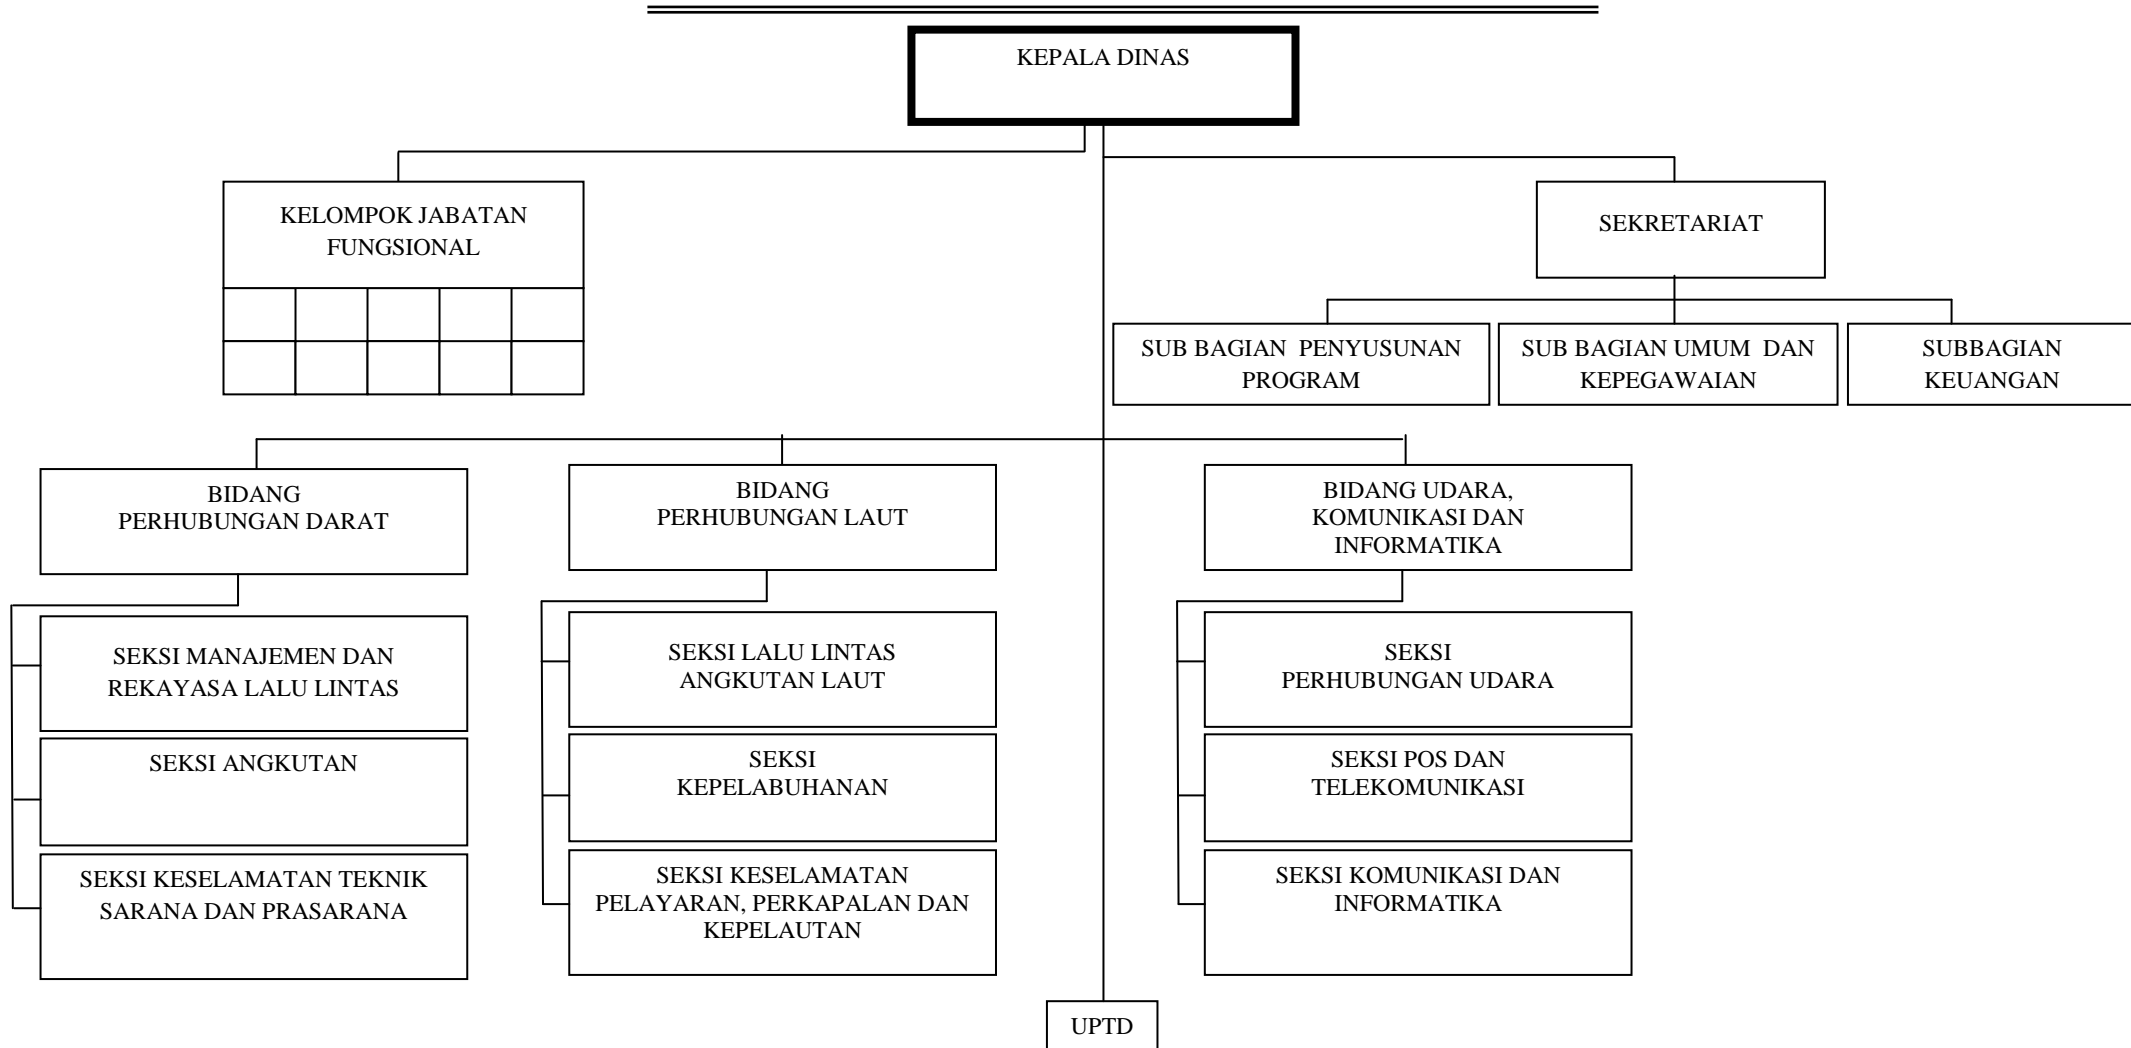

LAMPIRAN V
PERATURAN DAERAH KOTA TANJUNGPINANG
NOMOR 4 TAHUN 2014
TENTANG PERUBAHAN KEDUA ATAS PERATURAN DAERAH NOMOR 2 TAHUN 2009
TENTANG ORGANISASI DAN TATA KERJA DINAS DAERAH

**BAGAN SUSUNAN ORGANISASI DINAS PERHUBUNGAN,
KOMUNIKASI DAN INFORMATIKA**

WALIKOTA TANJUNGPINANG,

ttd
LIS DARMANSYAH