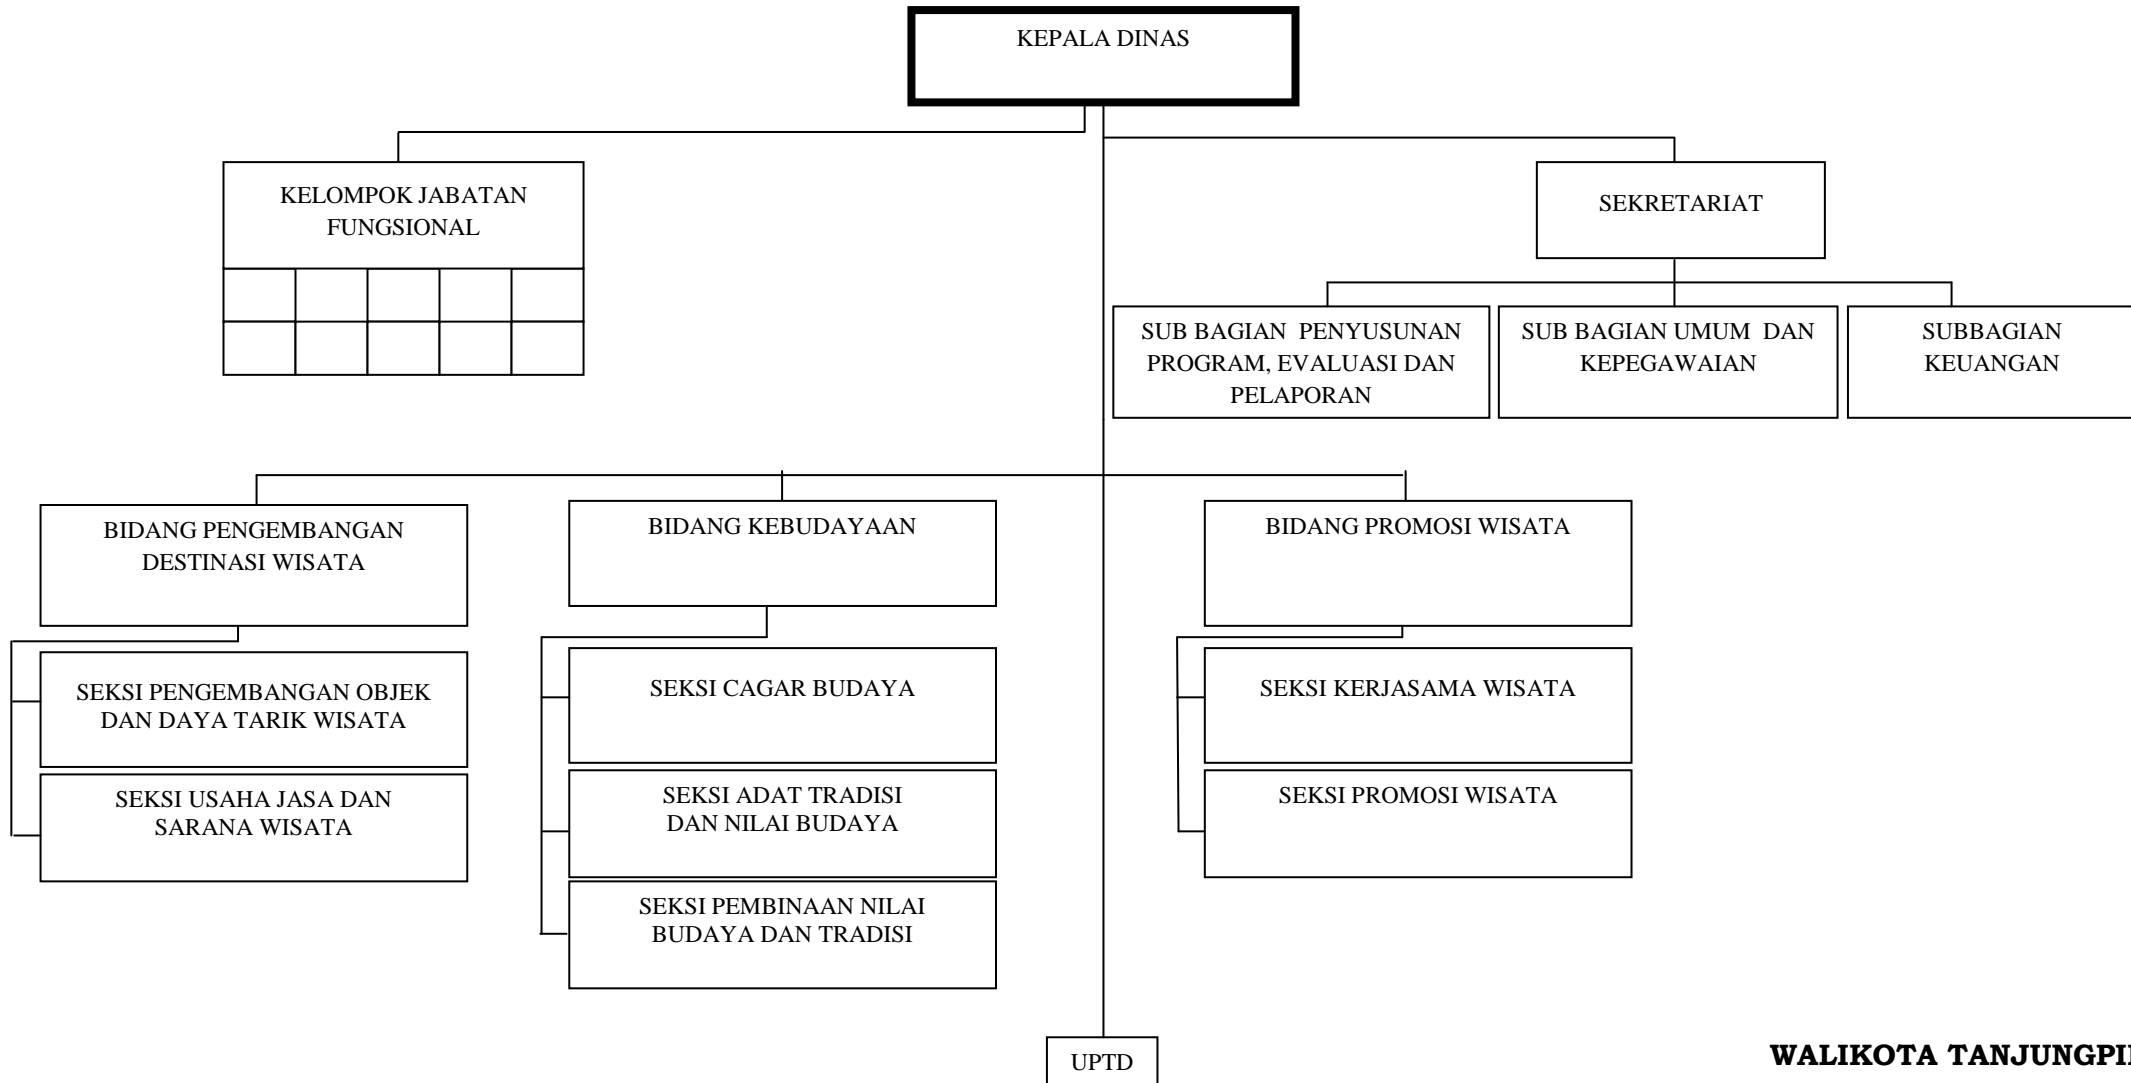

LAMPIRAN I
PERATURAN DAERAH KOTA TANJUNGPINANG
NOMOR 4 TAHUN 2014
TENTANG PERUBAHAN KEDUA ATAS PERATURAN DAERAH NOMOR 2 TAHUN 2009
TENTANG ORGANISASI DAN TATA KERJA DINAS DAERAH

**BAGAN SUSUNAN ORGANISASI DINAS PENDAPATAN,
 PENGELOLAAN KEUANGAN DAN ASET DAERAH KOTA TANJUNGPINANG**

WALIKOTA TANJUNGPINANG,

ttd

LIS DARMANSYAH

LAMPIRAN II
PERATURAN DAERAH KOTA TANJUNGPINANG
NOMOR 4 TAHUN 2014
TENTANG PERUBAHAN KEDUA ATAS PERATURAN DAERAH NOMOR 2 TAHUN 2009
TENTANG ORGANISASI DAN TATA KERJA DINAS DAERAH

BAGAN SUSUNAN ORGANISASI
DINAS KESEHATAN KOTA TANJUNGPINANG

WALIKOTA TANJUNGPINANG,

ttd

LIS DARMANSYAH

**BAGAN SUSUNAN ORGANISASI
 DINAS PENDIDIKAN KOTA TANJUNGPINANG**

WALIKOTA TANJUNGPINANG,

ttd
LIS DARMANSYAH

**BAGAN SUSUNAN ORGANISASI
DINAS PARIWISATA DAN KEBUDAYAAN KOTA TANJUNGPINANG**

WALIKOTA TANJUNGPINANG,

ttd
LIS DARMANSYAH

LAMPIRAN V
PERATURAN DAERAH KOTA TANJUNGPINANG
NOMOR 4 TAHUN 2014
TENTANG PERUBAHAN KEDUA ATAS PERATURAN DAERAH NOMOR 2 TAHUN 2009
TENTANG ORGANISASI DAN TATA KERJA DINAS DAERAH