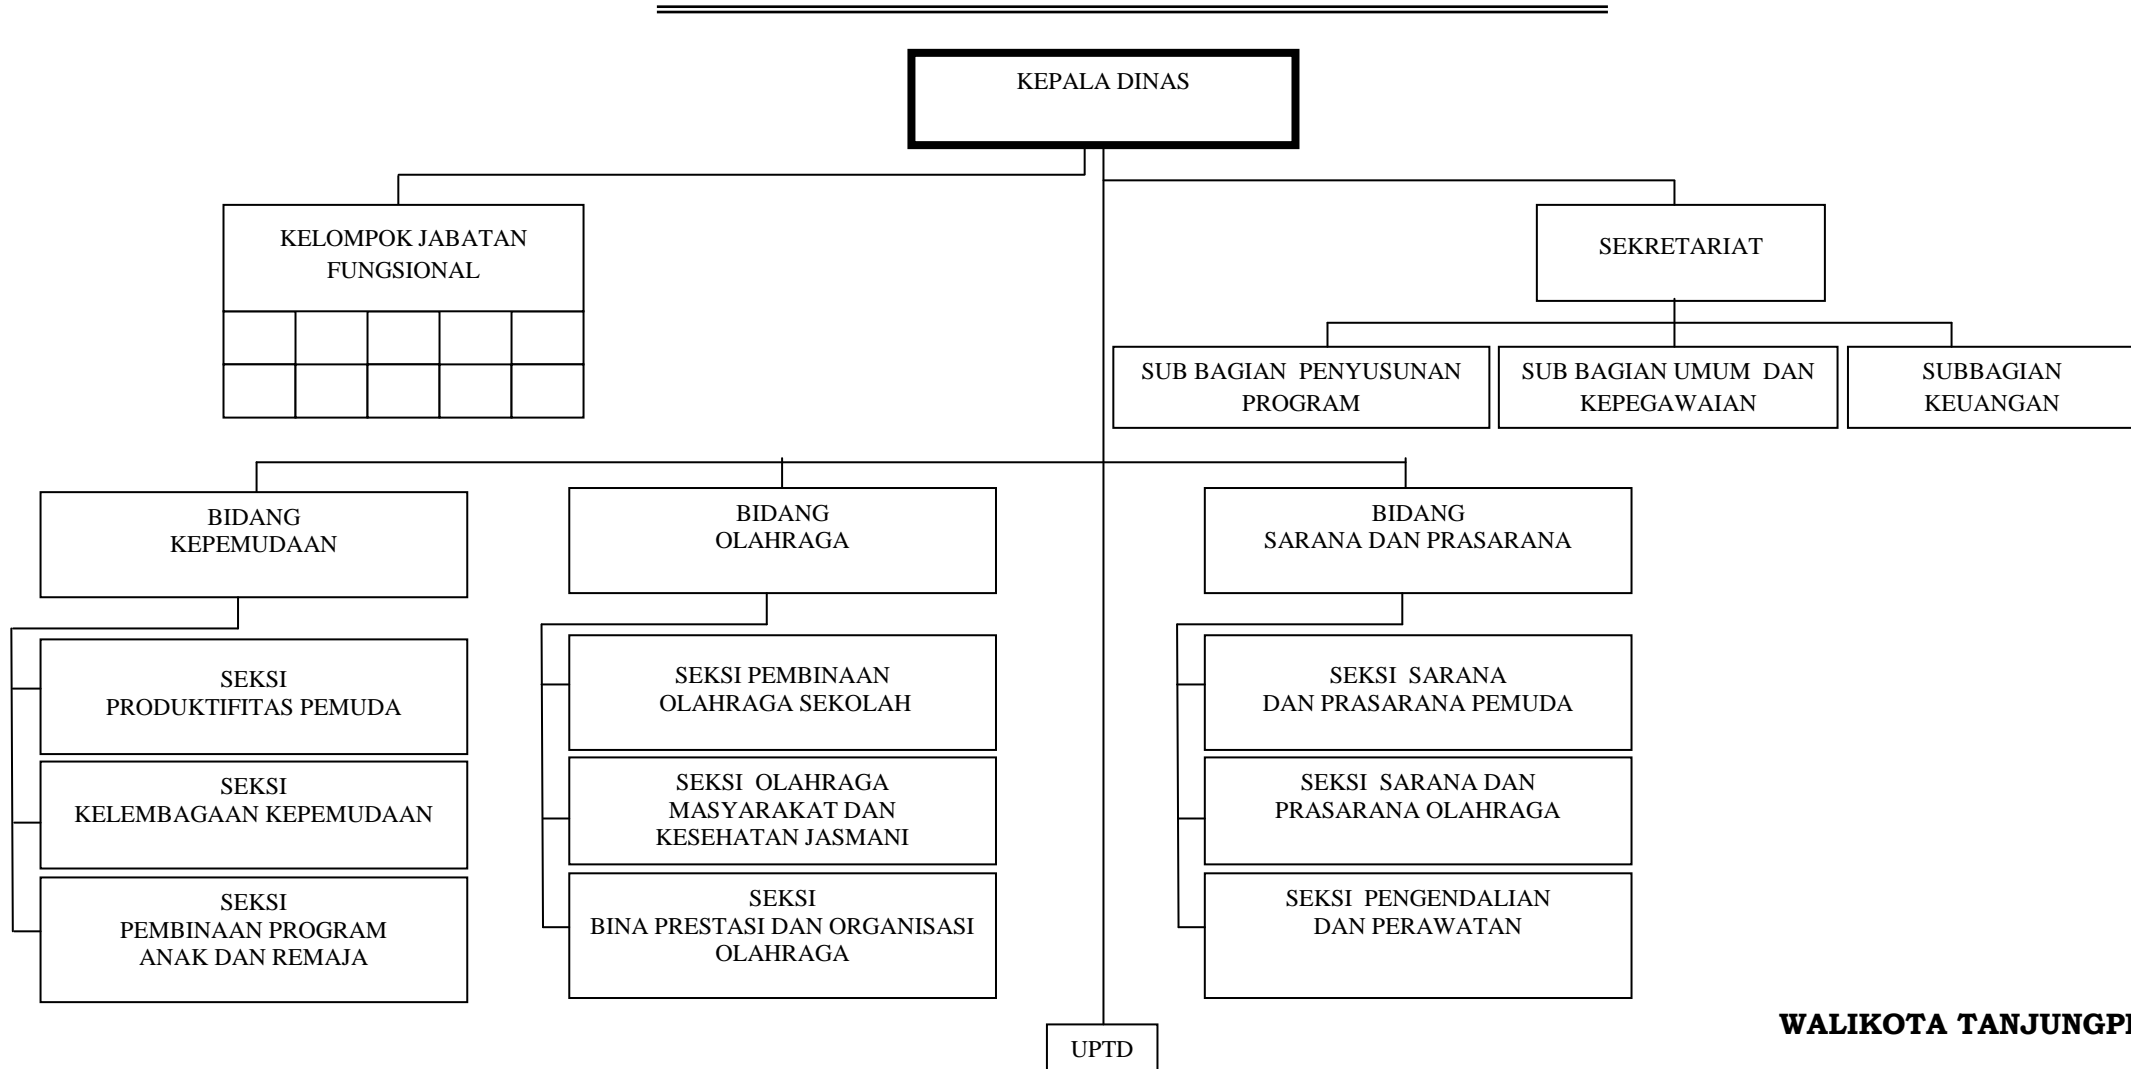

LAMPIRAN XII
PERATURAN DAERAH KOTA TANJUNGPINANG
NOMOR 4 TAHUN 2014
TENTANG PERUBAHAN KEDUA ATAS PERATURAN DAERAH NOMOR 2 TAHUN 2009
TENTANG ORGANISASI DAN TATA KERJA DINAS DAERAH

BAGAN SUSUNAN ORGANISASI DINAS PEMUDA DAN OLAHRAGA
KOTA TANJUNGPINANG

WALIKOTA TANJUNGPINANG,

ttd
LIS DARMANSYAH