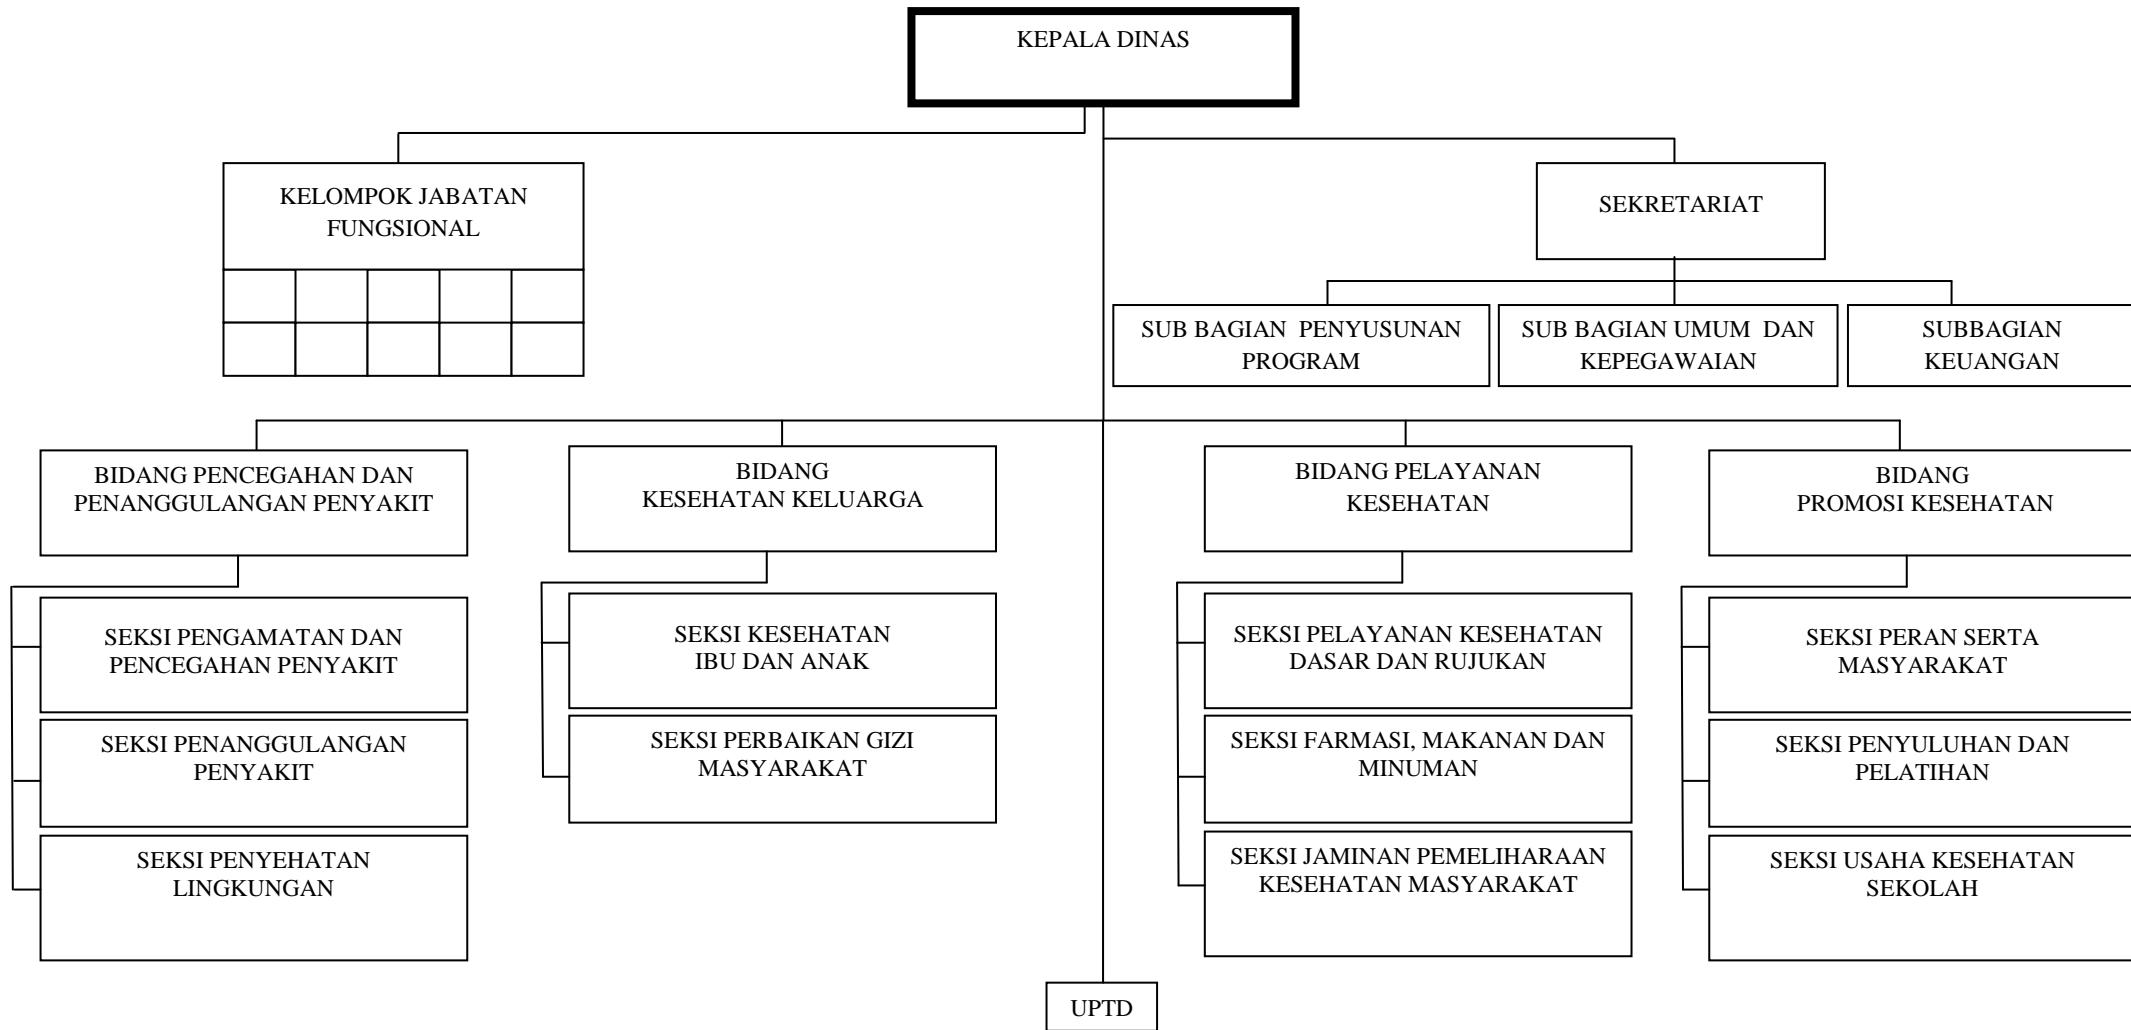

LAMPIRAN II
PERATURAN DAERAH KOTA TANJUNGPINANG
NOMOR 4 TAHUN 2014
TENTANG PERUBAHAN KEDUA ATAS PERATURAN DAERAH NOMOR 2 TAHUN 2009
TENTANG ORGANISASI DAN TATA KERJA DINAS DAERAH

BAGAN SUSUNAN ORGANISASI
DINAS KESEHATAN KOTA TANJUNGPINANG

WALIKOTA TANJUNGPINANG,

ttd

LIS DARMANSYAH