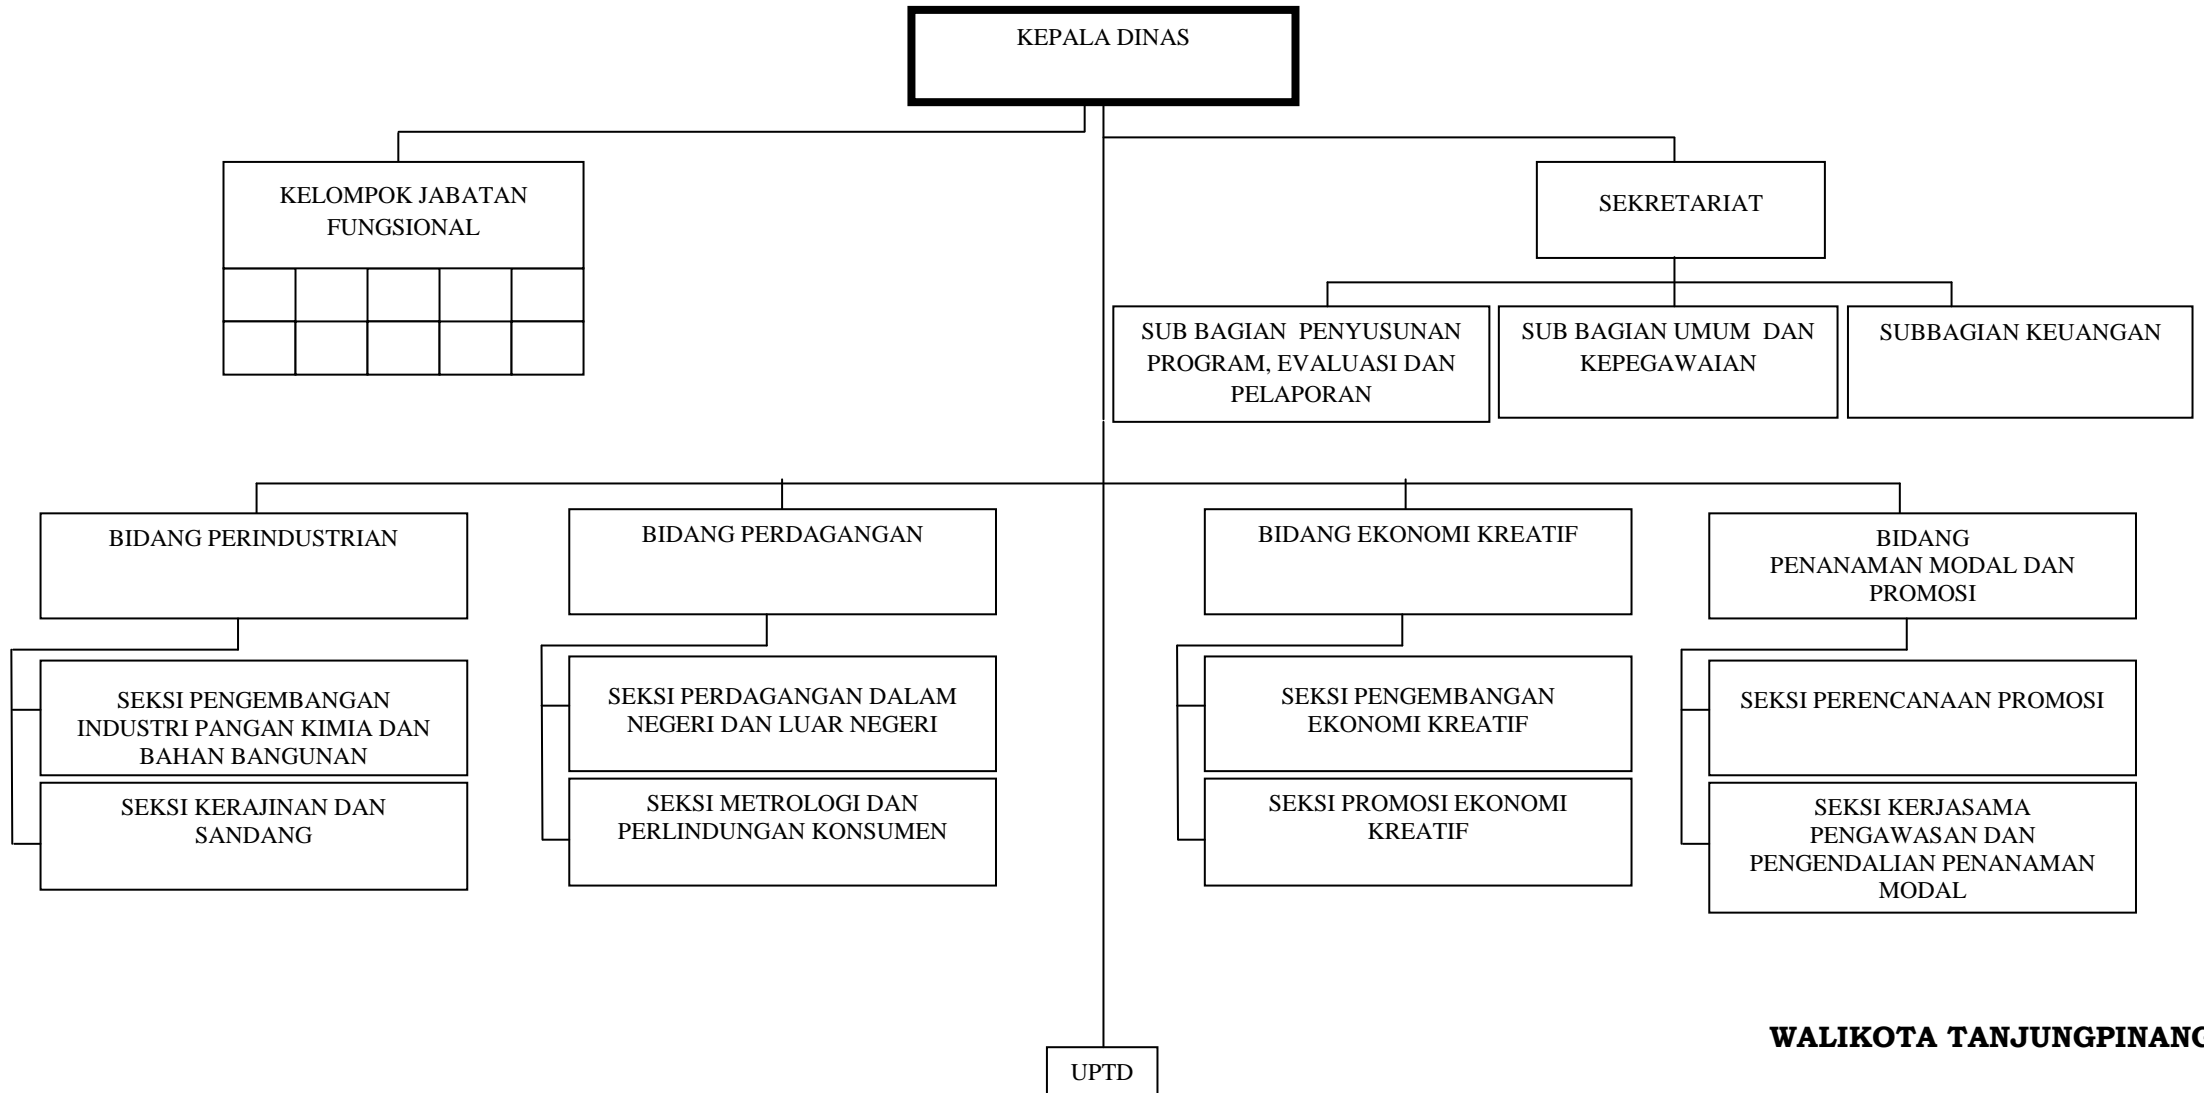

LAMPIRAN IX
PERATURAN DAERAH KOTA TANJUNGPINANG
NOMOR 4 TAHUN 2014
TENTANG PERUBAHAN KEDUA ATAS PERATURAN DAERAH NOMOR 2 TAHUN 2009
TENTANG ORGANISASI DAN TATA KERJA DINAS DAERAH

**BAGAN SUSUNAN ORGANISASI DINAS PERINDUSTRIAN, PERDAGANGAN,
EKONOMI KREATIF DAN PENANAMAN MODAL**

WALIKOTA TANJUNGPINANG,

ttd
LIS DARMANSYAH