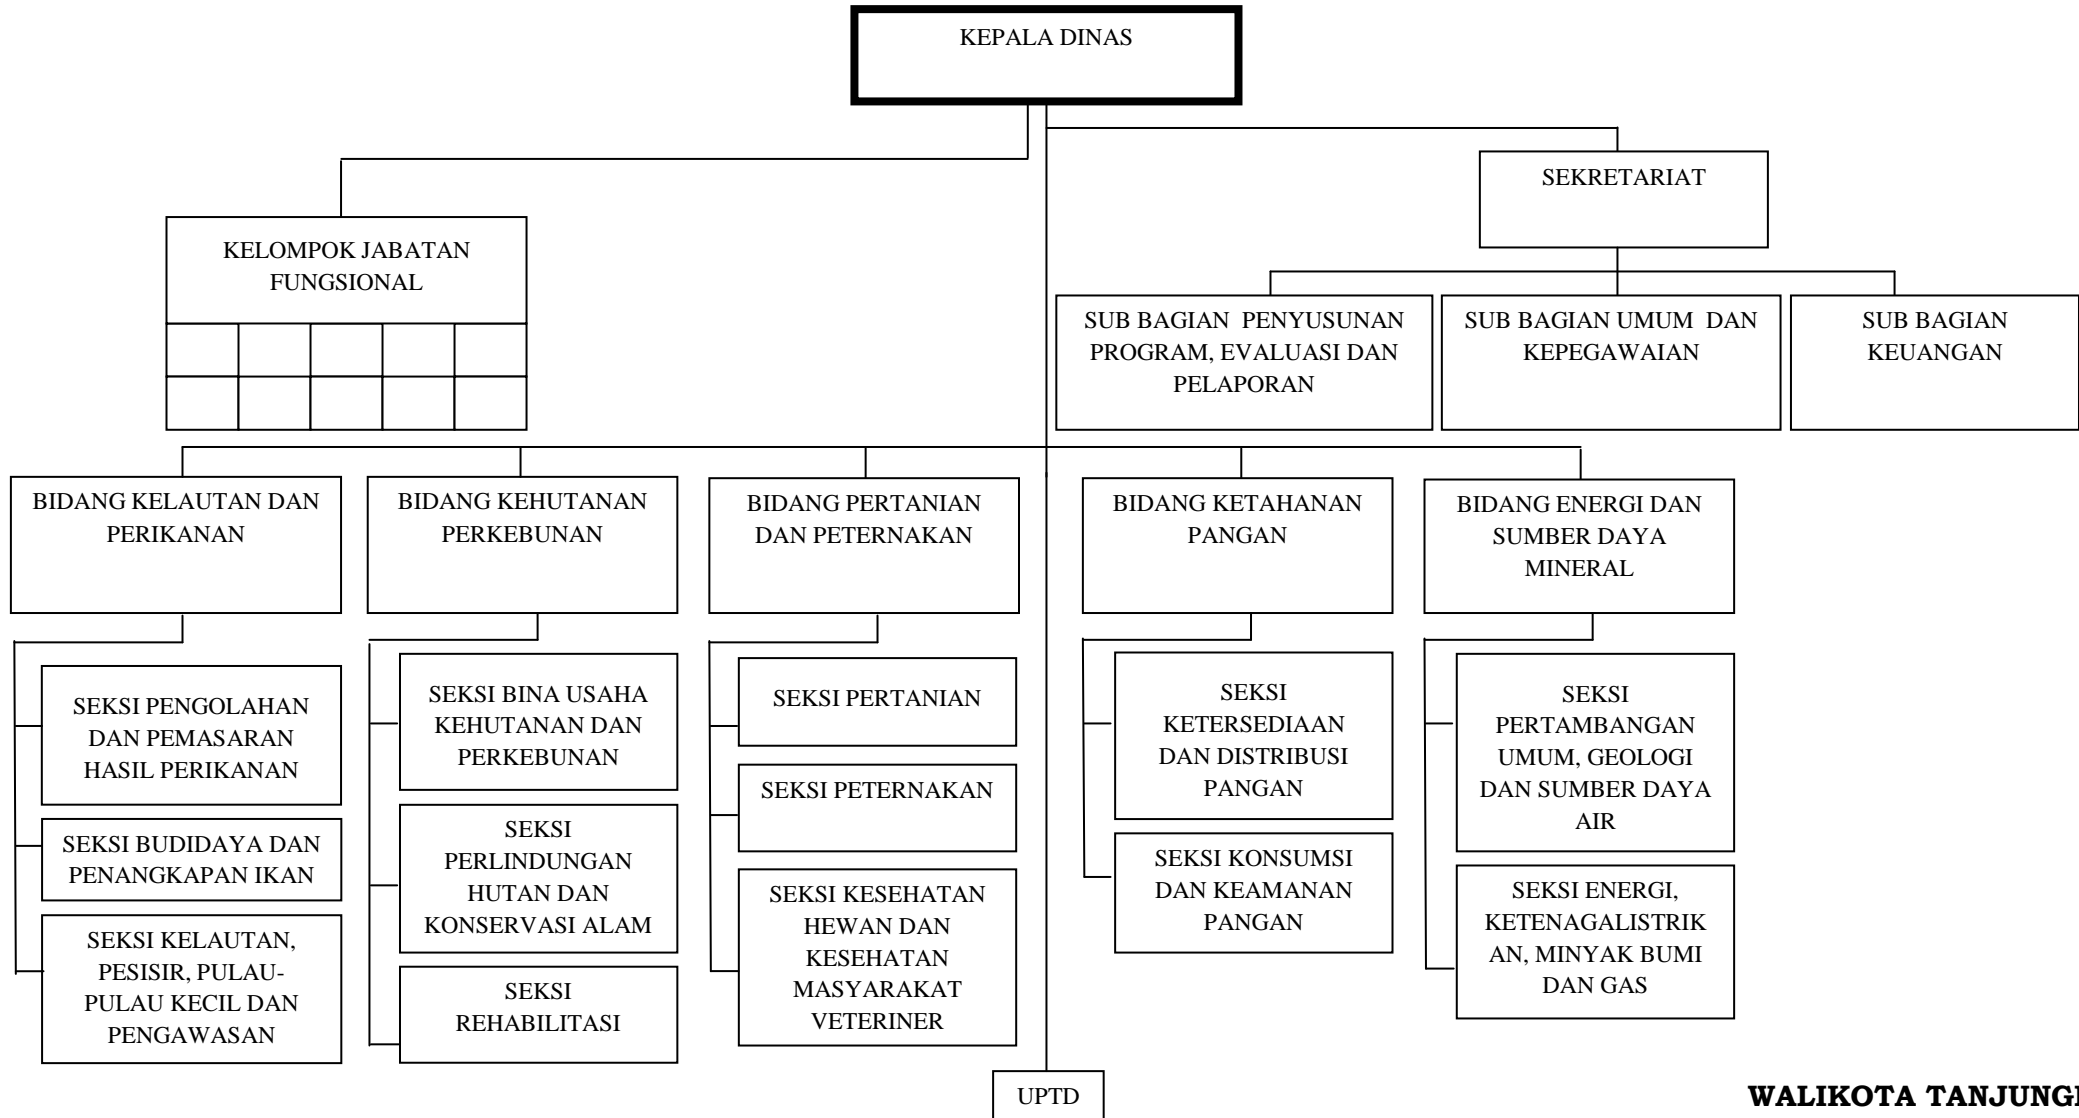

LAMPIRAN I
PERATURAN DAERAH KOTA TANJUNGPINANG
NOMOR 4 TAHUN 2014
TENTANG PERUBAHAN KEDUA ATAS PERATURAN DAERAH NOMOR 2 TAHUN 2009
TENTANG ORGANISASI DAN TATA KERJA DINAS DAERAH

**BAGAN SUSUNAN ORGANISASI DINAS PENDAPATAN,
 PENGELOLAAN KEUANGAN DAN ASET DAERAH KOTA TANJUNGPINANG**

**BAGAN SUSUNAN ORGANISASI
DINAS PARIWISATA DAN KEBUDAYAAN KOTA TANJUNGPINANG**

WALIKOTA TANJUNGPINANG,

ttd
LIS DARMANSYAH

LAMPIRAN V
PERATURAN DAERAH KOTA TANJUNGPINANG
NOMOR 4 TAHUN 2014
TENTANG PERUBAHAN KEDUA ATAS PERATURAN DAERAH NOMOR 2 TAHUN 2009
TENTANG ORGANISASI DAN TATA KERJA DINAS DAERAH

ttd
LIS DARMANSYAH

**BAGAN SUSUNAN ORGANISASI
 DINAS SOSIAL DAN TENAGA KERJA**

WALIKOTA TANJUNGPINANG,

ttd
LIS DARMANSYAH

LAMPIRAN VIII
PERATURAN DAERAH KOTA TANJUNGPINANG
NOMOR 4 TAHUN 2014
TENTANG PERUBAHAN KEDUA ATAS PERATURAN DAERAH NOMOR 2 TAHUN 2009
TENTANG ORGANISASI DAN TATA KERJA DINAS DAERAH

BAGAN SUSUNAN ORGANISASI
DINAS KELAUTAN PERIKANAN PERTANIAN KEHUTANAN DAN ENERGI KOTA TANJUNGPINANG

WALIKOTA TANJUNGPINANG,

ttd
LIS DARMANSYAH

LAMPIRAN IX
PERATURAN DAERAH KOTA TANJUNGPINANG
NOMOR 4 TAHUN 2014
TENTANG PERUBAHAN KEDUA ATAS PERATURAN DAERAH NOMOR 2 TAHUN 2009
TENTANG ORGANISASI DAN TATA KERJA DINAS DAERAH