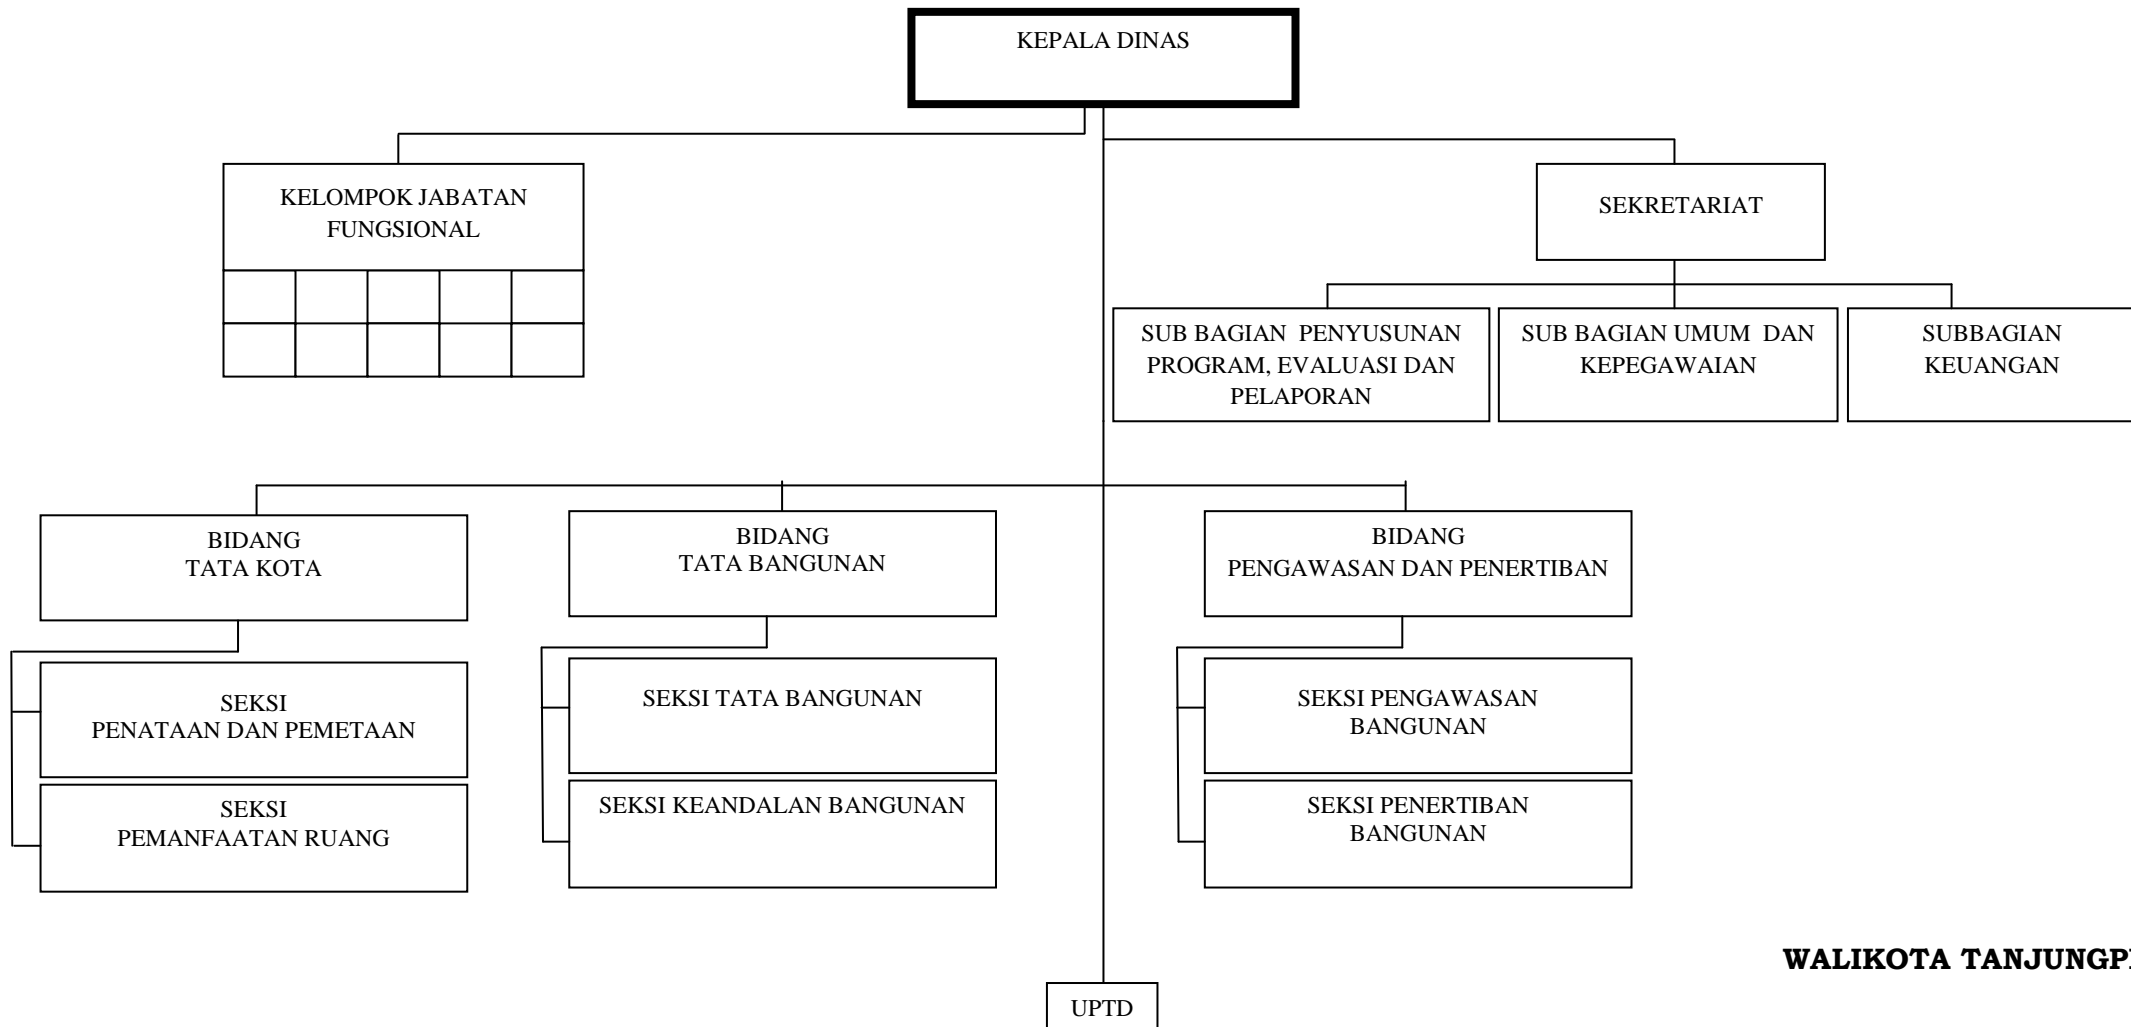

BAGAN SUSUNAN ORGANISASI
DINAS KELAUTAN PERIKANAN PERTANIAN KEHUTANAN DAN ENERGI KOTA TANJUNGPINANG

WALIKOTA TANJUNGPINANG,

ttd
LIS DARMANSYAH

LAMPIRAN IX
PERATURAN DAERAH KOTA TANJUNGPINANG
NOMOR 4 TAHUN 2014
TENTANG PERUBAHAN KEDUA ATAS PERATURAN DAERAH NOMOR 2 TAHUN 2009
TENTANG ORGANISASI DAN TATA KERJA DINAS DAERAH

ttd
LIS DARMANSYAH

LAMPIRAN XI
PERATURAN DAERAH KOTA TANJUNGPINANG
NOMOR 4 TAHUN 2014
TENTANG PERUBAHAN KEDUA ATAS PERATURAN DAERAH NOMOR 2 TAHUN 2009
TENTANG ORGANISASI DAN TATA KERJA DINAS DAERAH

**BAGAN SUSUNAN ORGANISASI
DINAS TATA KOTA DAN PENGAWASAN BANGUNAN KOTA TANJUNGPINANG**